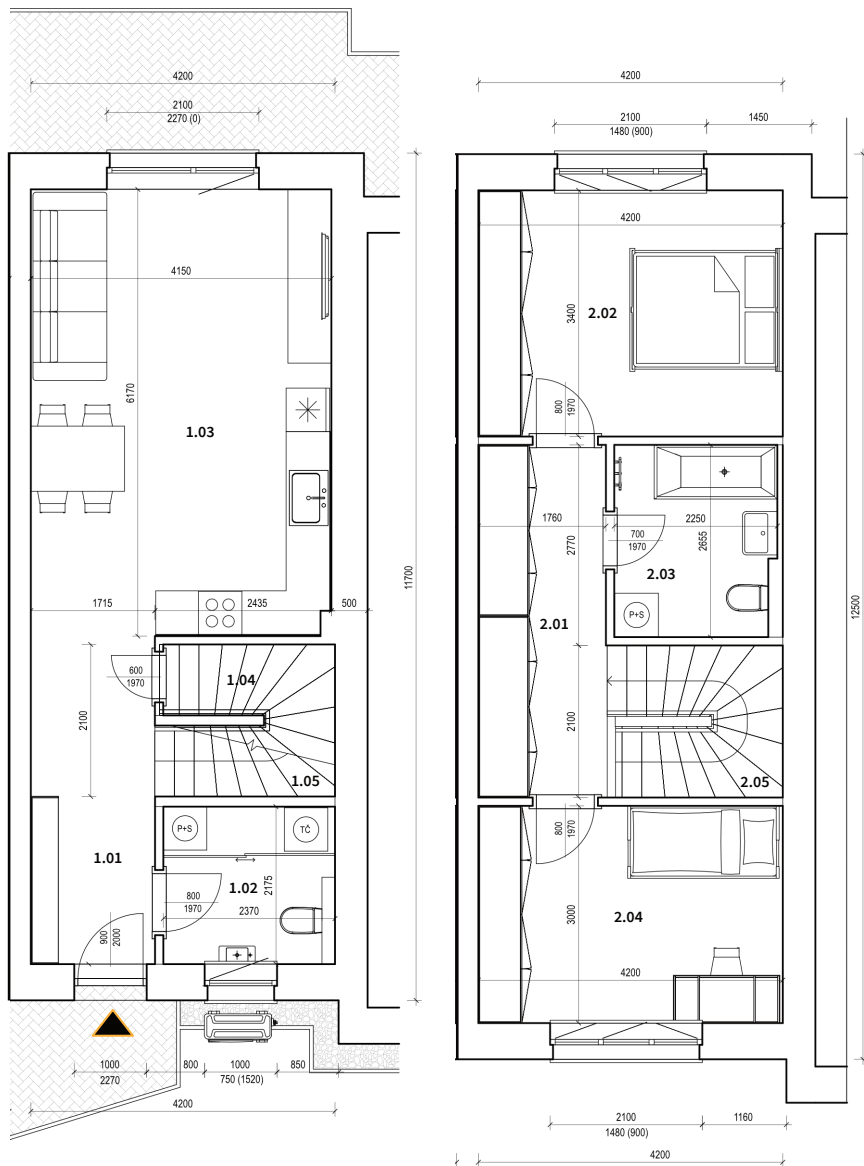

Elisabeth Garden

Označenie domu	9B
Podlažia	2
Počet izieb	3
Interiér	86,68 m²
Exteriér	134,00 m²

I.NP

II.NP

I.NP

1.01	Chodba	7,77
1.02	Technická miestnosť	4,94
1.03	Spoločenská miestnosť	25,55
1.04	Sklad	2,29
1.05	Schodisko	2,29

SPOLU 42,84 m²

II.NP

2.01	Chodba	8,61
2.02	Spálňa	14,28
2.03	Kúpeľňa	5,84
2.04	Izba	12,60
2.05	Schodisko	2,51

SPOLU 43,84 m²

Informácie a predaj:

Ing. Martin Pribila
+421 915 800 598
martin.pribila@stavflex.sk