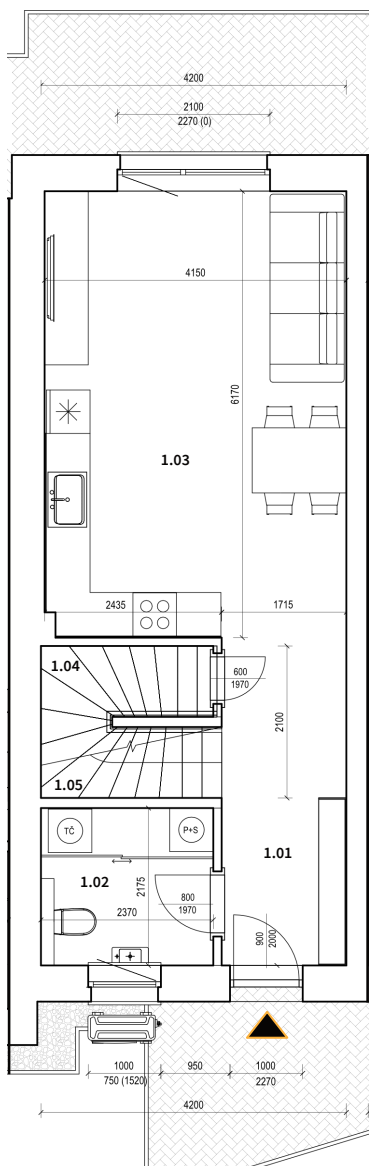

Elisabeth Garden

Označenie domu	9A
Podlažia	2
Počet izieb	3
Interiér	86,68 m²
Exteriér	134,00 m²

I.NP

II.NP

I.NP

1.01	Chodba	7,77
1.02	Technická miestnosť	4,94
1.03	Spoločenská miestnosť	25,55
1.04	Sklad	2,29
1.05	Schodisko	2,29

SPOLU 42,84 m²

II.NP

2.01	Chodba	8,61
2.02	Spálňa	14,28
2.03	Kúpeľňa	5,84
2.04	Izba	12,60
2.05	Schodisko	2,51

SPOLU 43,84 m²

Informácie a predaj:

Ing. Martin Pribila
+421 915 800 598
martin.pribila@stavflex.sk