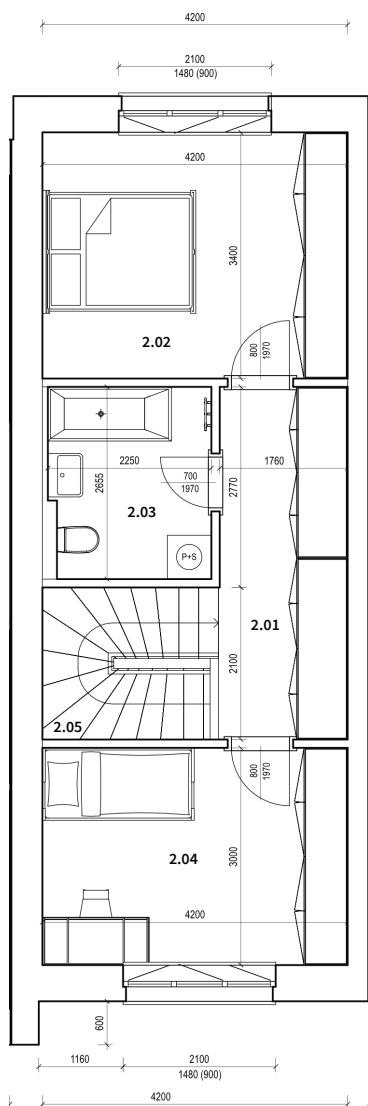

Elisabeth Garden

Označenie domu	9A
Podlažia	2
Počet izieb	3
Interiér	86,68 m²
Exteriér	134,00 m²

I.NP

II.NP

I.NP

1.01	Chodba	7,77
1.02	Technická miestnosť	4,94
1.03	Spoločenská miestnosť	25,55
1.04	Sklad	2,29
1.05	Schodisko	2,29

SPOLU 42,84 m²

II.NP

2.01	Chodba	8,61
2.02	Spálňa	14,28
2.03	Kúpeľňa	5,84
2.04	Izba	12,60
2.05	Schodisko	2,51

SPOLU 43,84 m²

Informácie a predaj:

Ing. Martin Pribila
+421 915 800 598
martin.pribila@stavflex.sk