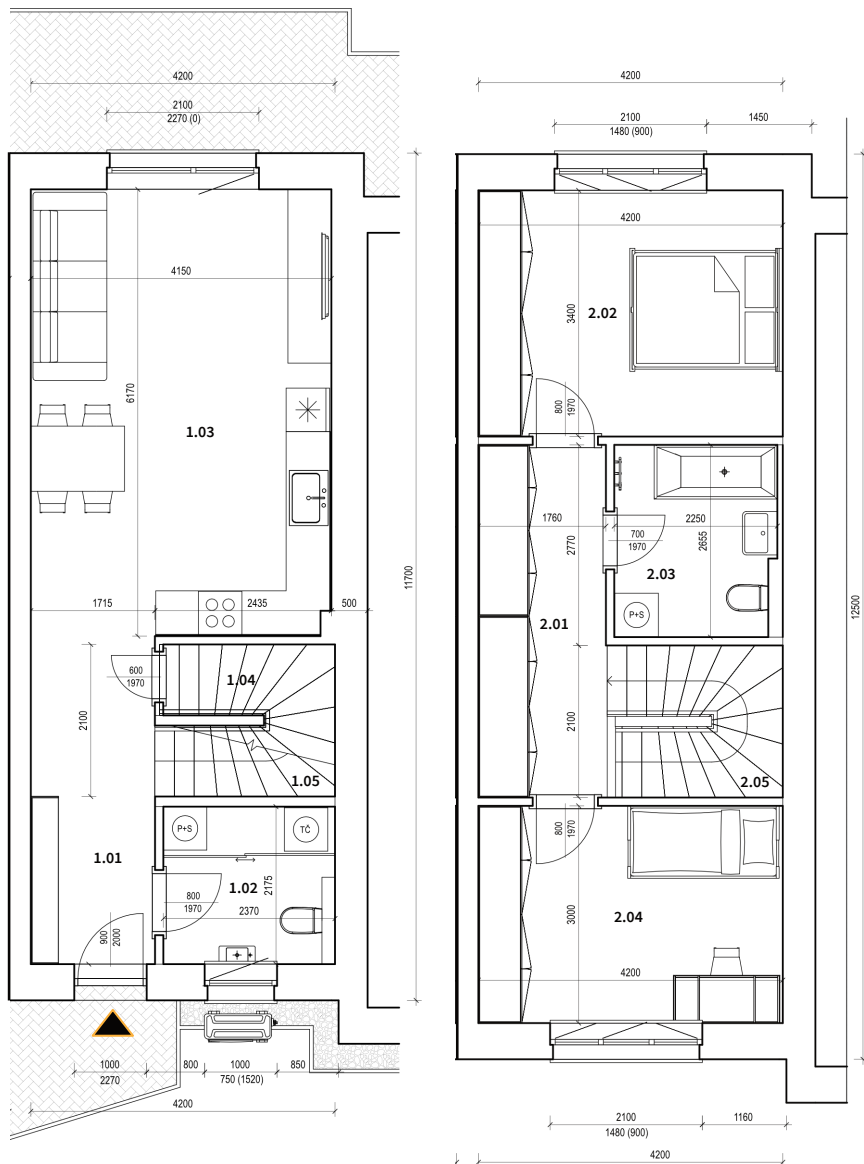

Elisabeth Garden

Označenie domu	8B
Podlažia	2
Počet izieb	3
Interiér	86,68 m²
Exteriér	134,00 m²

I.NP

II.NP

I.NP

1.01	Chodba	7,77
1.02	Technická miestnosť	4,94
1.03	Spoločenská miestnosť	25,55
1.04	Sklad	2,29
1.05	Schodisko	2,29

SPOLU 42,84 m²

II.NP

2.01	Chodba	8,61
2.02	Spálňa	14,28
2.03	Kúpeľňa	5,84
2.04	Izba	12,60
2.05	Schodisko	2,51

SPOLU 43,84 m²

Informácie a predaj:

Ing. Martin Pribila
+421 915 800 598
martin.pribila@stavflex.sk