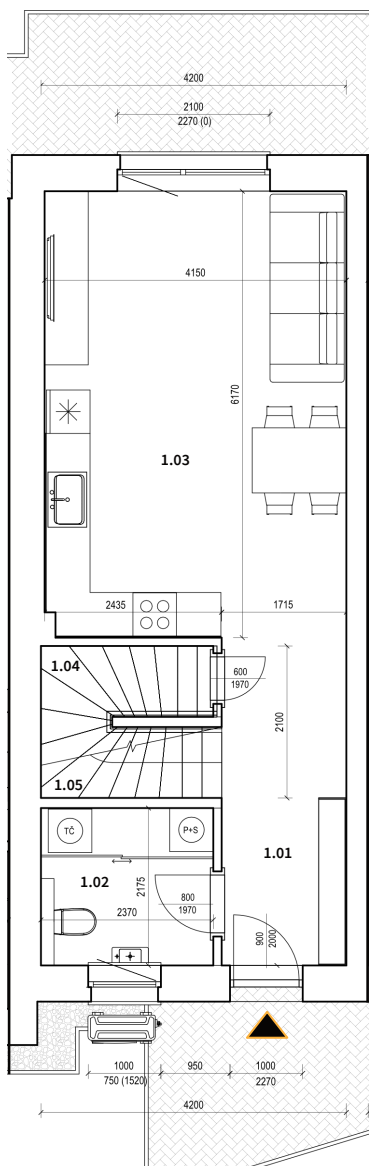

Označenie domu	8A
Podlažia	2
Počet izieb	3
Interiér	86,68 m²
Exteriér	134,00 m²

I.NP

II.NP

I.NP

1.01	Chodba	7,77
1.02	Technická miestnosť	4,94
1.03	Spoločenská miestnosť	25,55
1.04	Sklad	2,29
1.05	Schodisko	2,29

SPOLU 42,84 m²

II.NP

2.01	Chodba	8,61
2.02	Spálňa	14,28
2.03	Kúpeľňa	5,84
2.04	Izba	12,60
2.05	Schodisko	2,51

SPOLU 43,84 m²

Informácie a predaj:

Ing. Martin Pribila
+421 915 800 598
martin.pribila@stavflex.sk