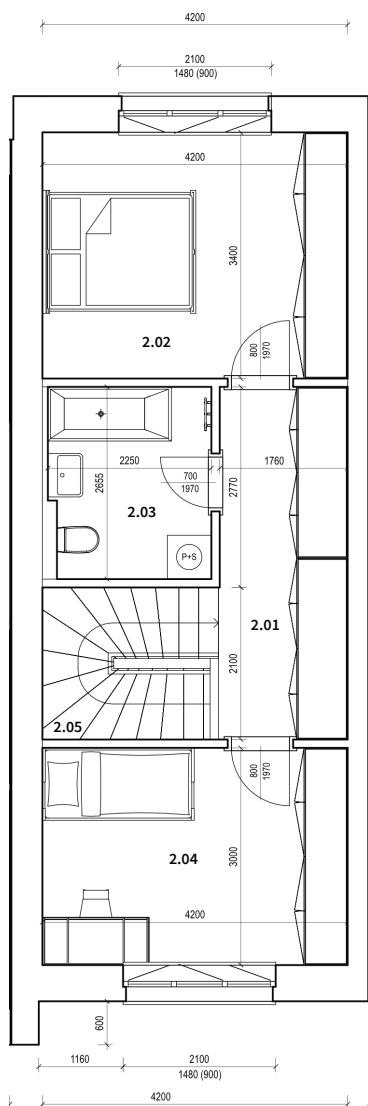

Označenie domu	8A
Podlažia	2
Počet izieb	3
Interiér	86,68 m²
Exteriér	134,00 m²

I.NP

II.NP

I.NP

1.01	Chodba	7,77
1.02	Technická miestnosť	4,94
1.03	Spoločenská miestnosť	25,55
1.04	Sklad	2,29
1.05	Schodisko	2,29

SPOLU 42,84 m²

II.NP

2.01	Chodba	8,61
2.02	Spálňa	14,28
2.03	Kúpeľňa	5,84
2.04	Izba	12,60
2.05	Schodisko	2,51

SPOLU 43,84 m²

Informácie a predaj:

Ing. Martin Pribila
+421 915 800 598
martin.pribila@stavflex.sk