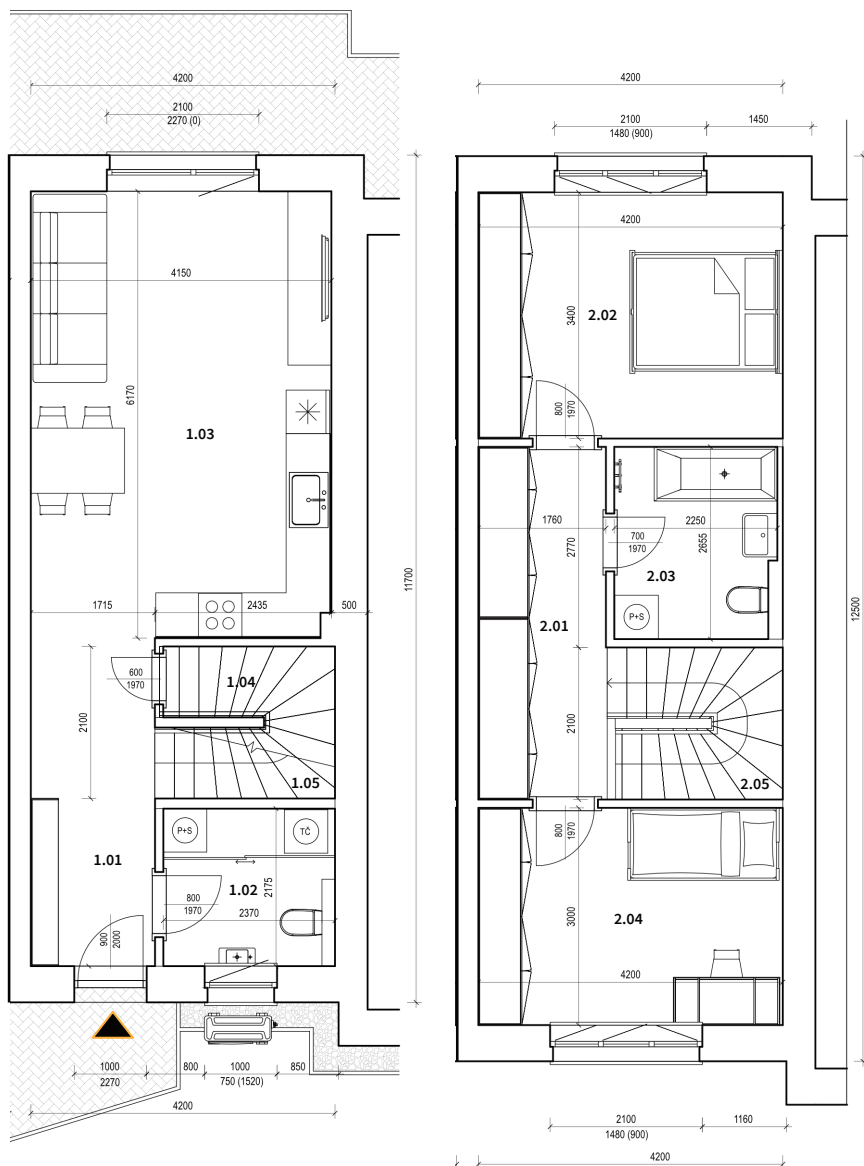

Elisabeth Garden

Označenie domu	7B
Podlažia	2
Počet izieb	3
Interiér	86,68 m²
Exteriér	134,00 m²

I.NP

II.NP

I.NP

1.01	Chodba	7,77
1.02	Technická miestnosť	4,94
1.03	Spoločenská miestnosť	25,55
1.04	Sklad	2,29
1.05	Schodisko	2,29

SPOLU 42,84 m²

II.NP

2.01	Chodba	8,61
2.02	Spálňa	14,28
2.03	Kúpeľňa	5,84
2.04	Izba	12,60
2.05	Schodisko	2,51

SPOLU 43,84 m²

Informácie a predaj:

Ing. Martin Pribila
+421 915 800 598
martin.pribila@stavflex.sk