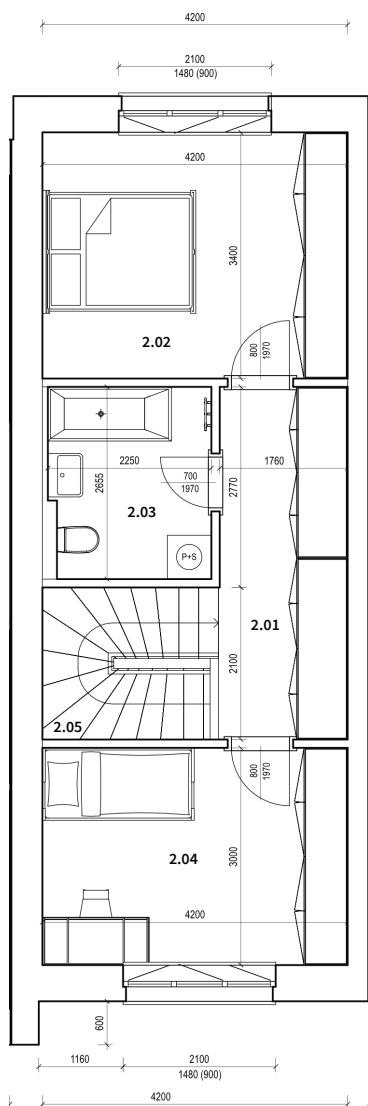

Elisabeth Garden

Označenie domu	7A
Podlažia	2
Počet izieb	3
Interiér	86,68 m²
Exteriér	134,00 m²

I.NP

II.NP

I.NP

1.01	Chodba	7,77
1.02	Technická miestnosť	4,94
1.03	Spoločenská miestnosť	25,55
1.04	Sklad	2,29
1.05	Schodisko	2,29

SPOLU 42,84 m²

II.NP

2.01	Chodba	8,61
2.02	Spálňa	14,28
2.03	Kúpeľňa	5,84
2.04	Izba	12,60
2.05	Schodisko	2,51

SPOLU 43,84 m²

Informácie a predaj:

Ing. Martin Pribila
+421 915 800 598
martin.pribila@stavflex.sk