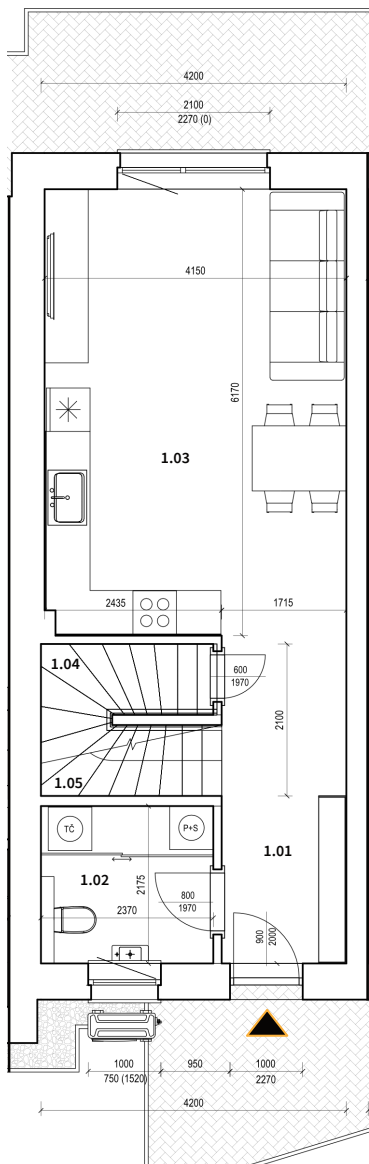

Elisabeth Garden

Označenie domu	7A
Podlažia	2
Počet izieb	3
Interiér	86,68 m²
Exteriér	134,00 m²

I.NP

II.NP

I.NP

1.01	Chodba	7,77
1.02	Technická miestnosť	4,94
1.03	Spoločenská miestnosť	25,55
1.04	Sklad	2,29
1.05	Schodisko	2,29

SPOLU 42,84 m²

II.NP

2.01	Chodba	8,61
2.02	Spálňa	14,28
2.03	Kúpeľňa	5,84
2.04	Izba	12,60
2.05	Schodisko	2,51

SPOLU 43,84 m²

Informácie a predaj:

Ing. Martin Pribila
+421 915 800 598
martin.pribila@stavflex.sk