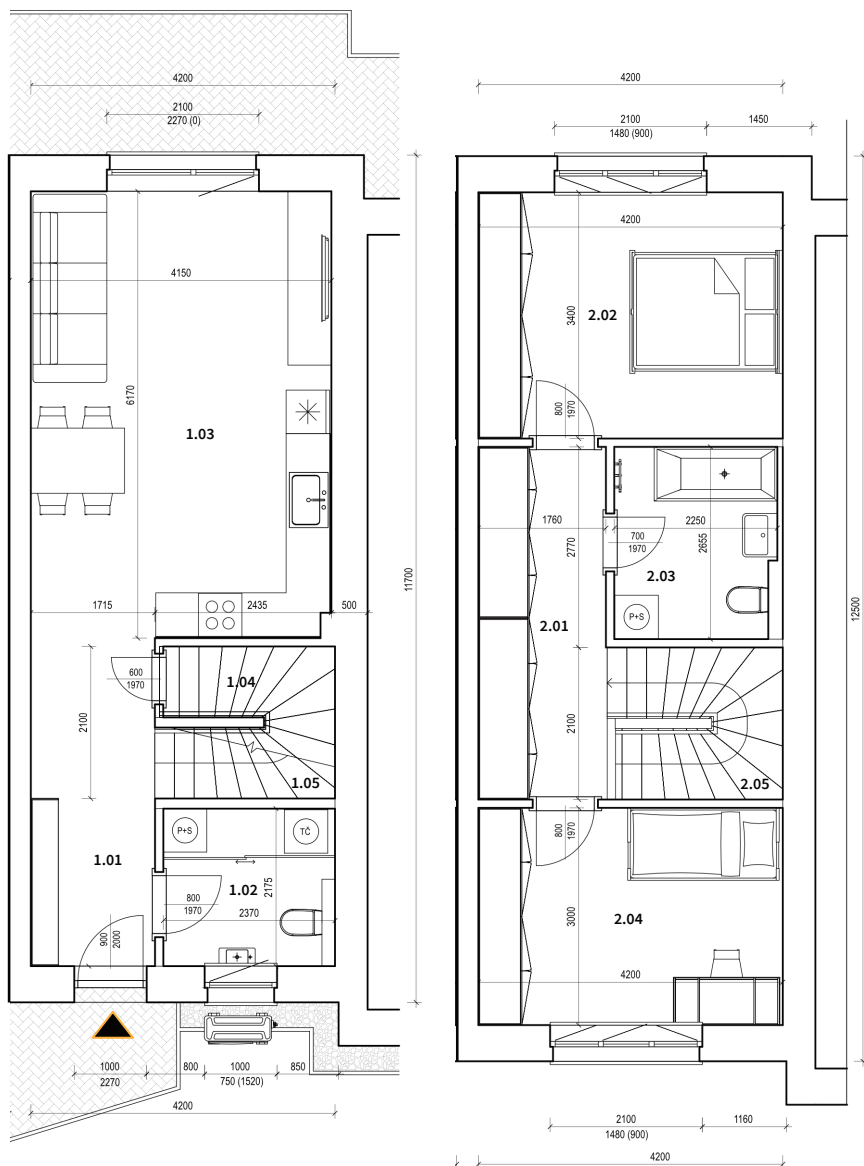

# Elisabeth Garden

Označenie domu	<b>6B</b>
Podlažia	<b>2</b>
Počet izieb	<b>3</b>
Interiér	<b>86,68 m<sup>2</sup></b>
Exteriér	<b>134,50 m<sup>2</sup></b>

I.NP

II.NP

## I.NP

1.01	Chodba	7,77
1.02	Technická miestnosť	4,94
1.03	Spoločenská miestnosť	25,55
1.04	Sklad	2,29
1.05	Schodisko	2,29

**SPOLU 42,84 m<sup>2</sup>**

## II.NP

2.01	Chodba	8,61
2.02	Spálňa	14,28
2.03	Kúpeľňa	5,84
2.04	Izba	12,60
2.05	Schodisko	2,51

**SPOLU 43,84 m<sup>2</sup>**