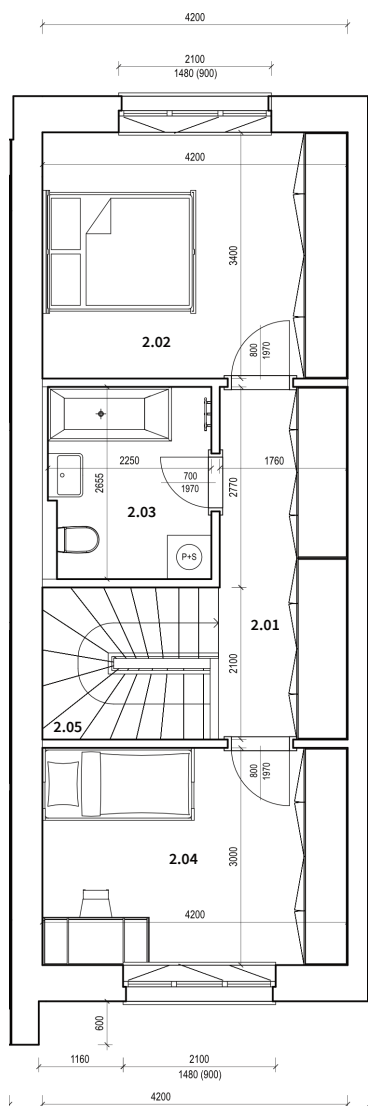

Označenie domu	<b>6A</b>
Podlažia	<b>2</b>
Počet izieb	<b>3</b>
Interiér	<b>86,68 m<sup>2</sup></b>
Exteriér	<b>134,50 m<sup>2</sup></b>

I.NP

II.NP

## I.NP

1.01	Chodba	7,77
1.02	Technická miestnosť	4,94
1.03	Spoločenská miestnosť	25,55
1.04	Sklad	2,29
1.05	Schodisko	2,29

**SPOLU 42,84 m<sup>2</sup>**

## II.NP

2.01	Chodba	8,61
2.02	Spálňa	14,28
2.03	Kúpeľňa	5,84
2.04	Izba	12,60
2.05	Schodisko	2,51

**SPOLU 43,84 m<sup>2</sup>**