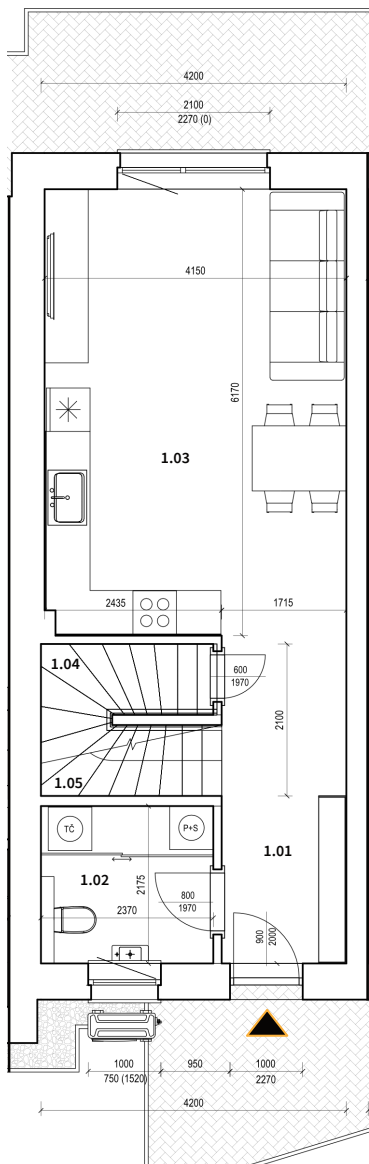

Označenie domu	<b>6A</b>
Podlažia	<b>2</b>
Počet izieb	<b>3</b>
Interiér	<b>86,68 m<sup>2</sup></b>
Exteriér	<b>134,50 m<sup>2</sup></b>

I.NP

II.NP

## I.NP

1.01	Chodba	7,77
1.02	Technická miestnosť	4,94
1.03	Spoločenská miestnosť	25,55
1.04	Sklad	2,29
1.05	Schodisko	2,29

**SPOLU 42,84 m<sup>2</sup>**

## II.NP

2.01	Chodba	8,61
2.02	Spálňa	14,28
2.03	Kúpeľňa	5,84
2.04	Izba	12,60
2.05	Schodisko	2,51

**SPOLU 43,84 m<sup>2</sup>**