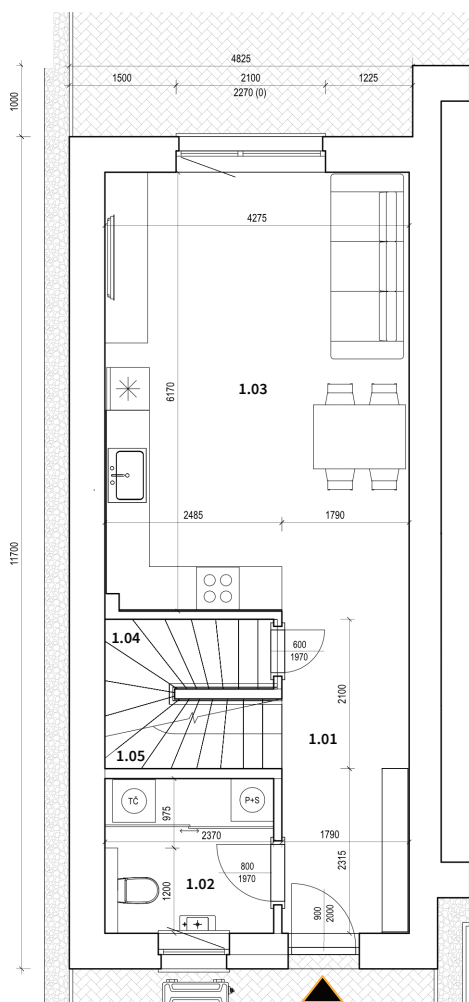

Elisabeth Garden

Označenie domu	11A
Podlažia	2
Počet izieb	3
Interiér	88,66 m²
Exteriér	291,00 m²

I.NP

II.NP

I.NP

1.01	Chodba	8,10
1.02	Technická miestnosť	4,94
1.03	Spoločenská miestnosť	26,33
1.04	Sklad	2,29
1.05	Schodisko	2,29

SPOLU 43,96 m²

II.NP

2.01	Chodba	8,97
2.02	Spálňa	14,54
2.03	Kúpeľňa	5,86
2.04	Izba	12,83
2.05	Schodisko	2,51

SPOLU 44,70 m²

Informácie a predaj:

Ing. Martin Pribila
+421 915 800 598
martin.pribila@stavflex.sk