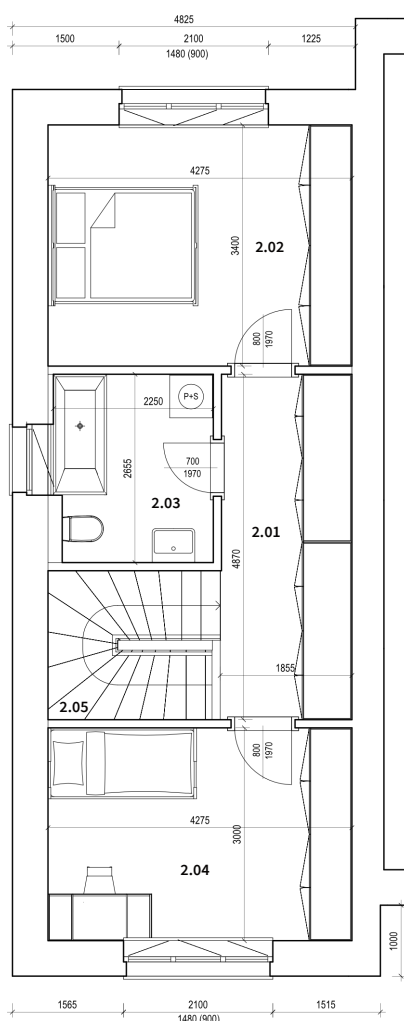

Elisabeth Garden

Označenie domu	11A
Podlažia	2
Počet izieb	3
Interiér	88,66 m²
Exteriér	291,00 m²

I.NP

II.NP

I.NP

1.01	Chodba	8,10
1.02	Technická miestnosť	4,94
1.03	Spoločenská miestnosť	26,33
1.04	Sklad	2,29
1.05	Schodisko	2,29

SPOLU 43,96 m²

II.NP

2.01	Chodba	8,97
2.02	Spálňa	14,54
2.03	Kúpeľňa	5,86
2.04	Izba	12,83
2.05	Schodisko	2,51

SPOLU 44,70 m²

Informácie a predaj:

Ing. Martin Pribila
+421 915 800 598
martin.pribila@stavflex.sk