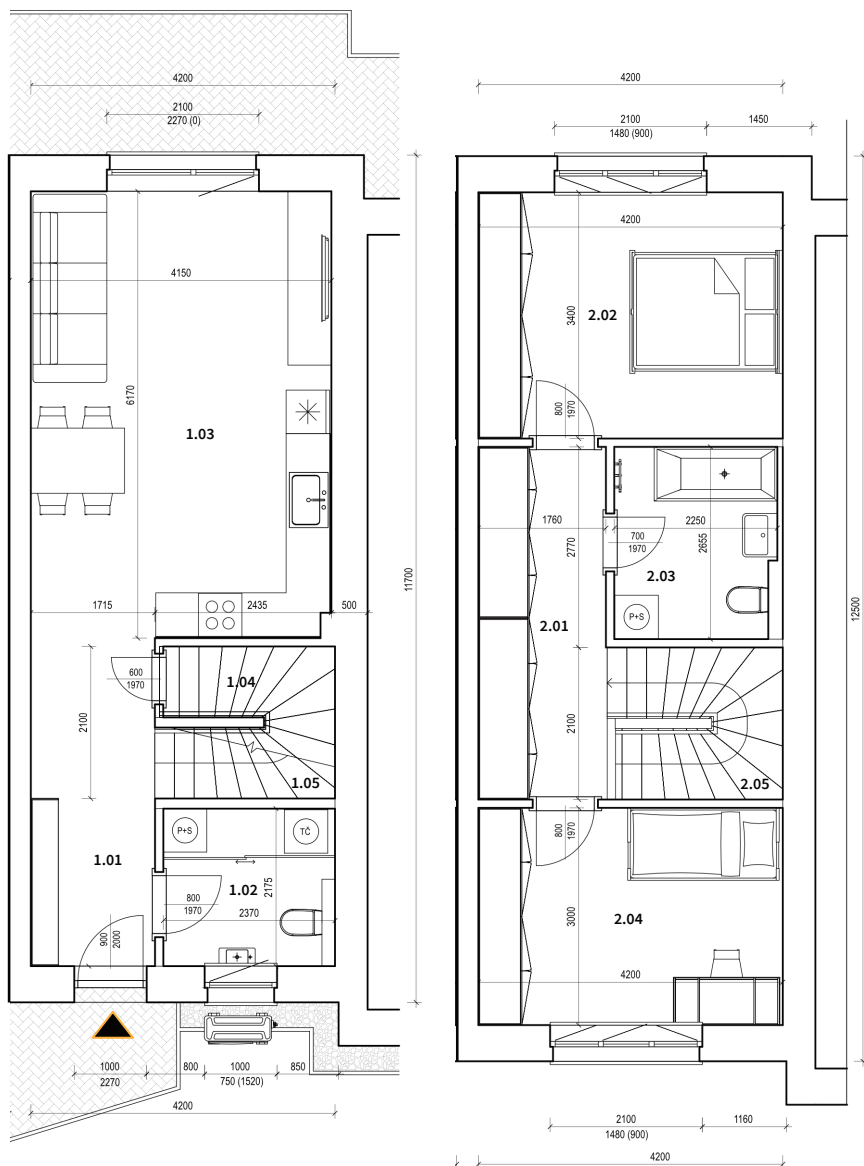

# Elisabeth Garden

Označenie domu	<b>10B</b>
Podlažia	<b>2</b>
Počet izieb	<b>3</b>
Interiér	<b>86,68 m<sup>2</sup></b>
Exteriér	<b>134,50 m<sup>2</sup></b>

I.NP

II.NP

## I.NP

1.01	Chodba	7,77
1.02	Technická miestnosť	4,94
1.03	Spoločenská miestnosť	25,55
1.04	Sklad	2,29
1.05	Schodisko	2,29

**SPOLU 42,84 m<sup>2</sup>**

## II.NP

2.01	Chodba	8,61
2.02	Spálňa	14,28
2.03	Kúpeľňa	5,84
2.04	Izba	12,60
2.05	Schodisko	2,51

**SPOLU 43,84 m<sup>2</sup>**