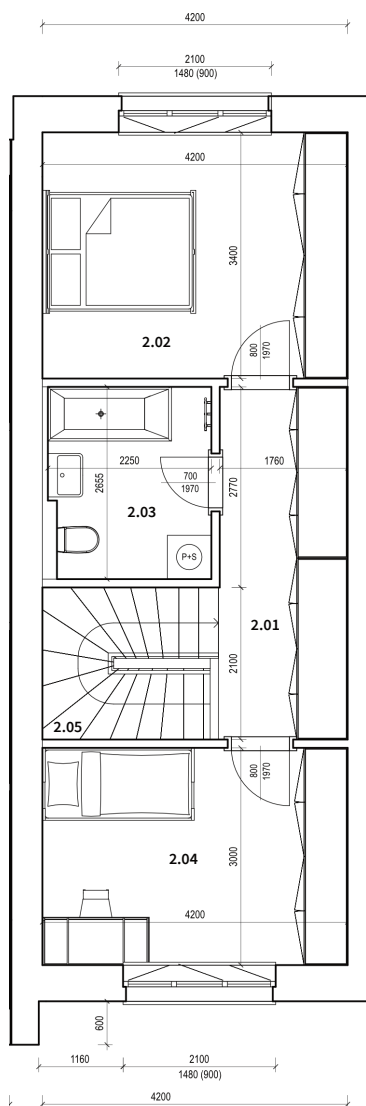

# Elisabeth Garden

Označenie domu **10A**

Podlažia **2**

Počet izieb **3**

Interiér **86,68 m<sup>2</sup>**

Exteriér **134,50 m<sup>2</sup>**

## I.NP

1.01	Chodba	7,77
1.02	Technická miestnosť	4,94
1.03	Spoločenská miestnosť	25,55
1.04	Sklad	2,29
1.05	Schodisko	2,29

**SPOLU 42,84 m<sup>2</sup>**

## II.NP

2.01	Chodba	8,61
2.02	Spálňa	14,28
2.03	Kúpeľňa	5,84
2.04	Izba	12,60
2.05	Schodisko	2,51

**SPOLU 43,84 m<sup>2</sup>**

I.NP

II.NP