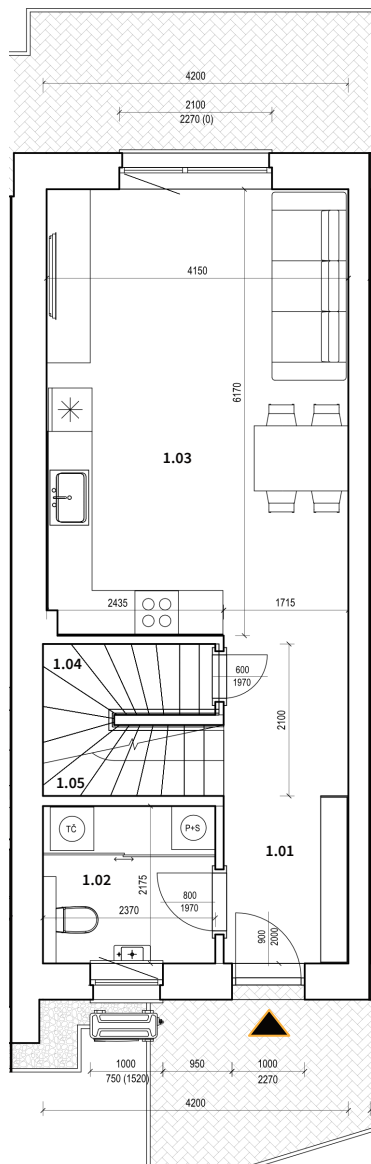

# Elisabeth Garden

Označenie domu **10A**

Podlažia **2**

Počet izieb **3**

Interiér **86,68 m<sup>2</sup>**

Exteriér **134,50 m<sup>2</sup>**

## I.NP

1.01	Chodba	7,77
1.02	Technická miestnosť	4,94
1.03	Spoločenská miestnosť	25,55
1.04	Sklad	2,29
1.05	Schodisko	2,29

**SPOLU 42,84 m<sup>2</sup>**

## II.NP

2.01	Chodba	8,61
2.02	Spálňa	14,28
2.03	Kúpeľňa	5,84
2.04	Izba	12,60
2.05	Schodisko	2,51

**SPOLU 43,84 m<sup>2</sup>**

I.NP

II.NP