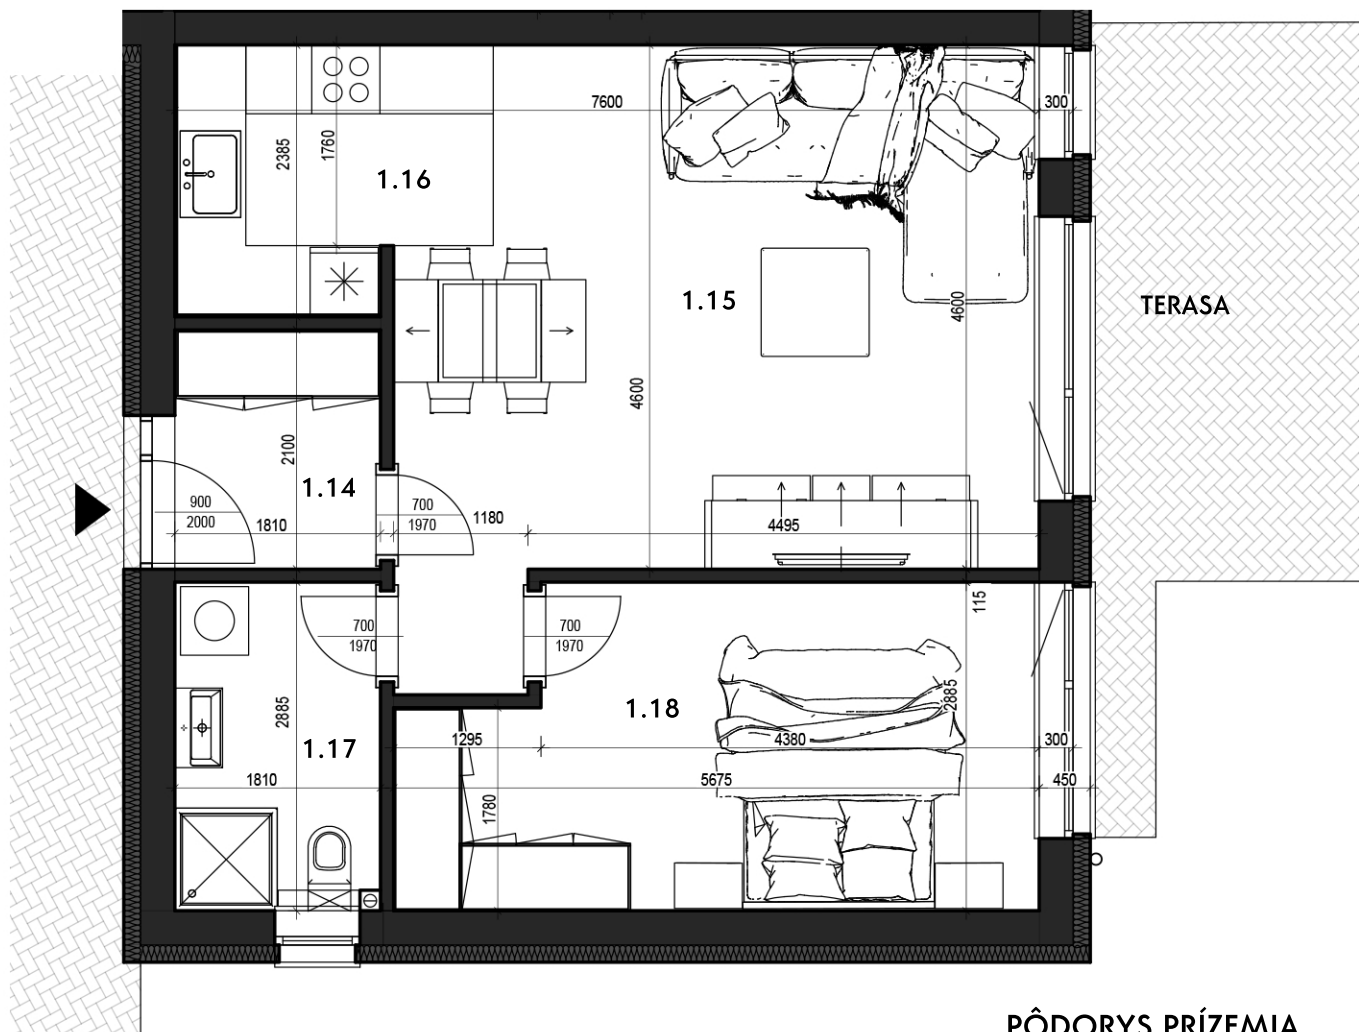

# BYT G

2-IZBOVÝ BYT, RODINNÝ DOM - RD 9  
CELKOVÁ VÝMERA : 55,74 m<sup>2</sup>

PÔDORYS PRÍZEMIA

## LEGENDA

1.14	CHODBA	3,80 m <sup>2</sup>
1.15	OBÝVACIA MIESTNOSŤ	25,88 m <sup>2</sup>
1.16	KUCHYŇA	6,06 m <sup>2</sup>
1.17	KÚPEĽŇA + WC	5,06 m <sup>2</sup>
1.18	SPÁLŇA	14,95 m <sup>2</sup>

**SPOLU** 55,74 m<sup>2</sup>

TERASA 13,45 m<sup>2</sup>