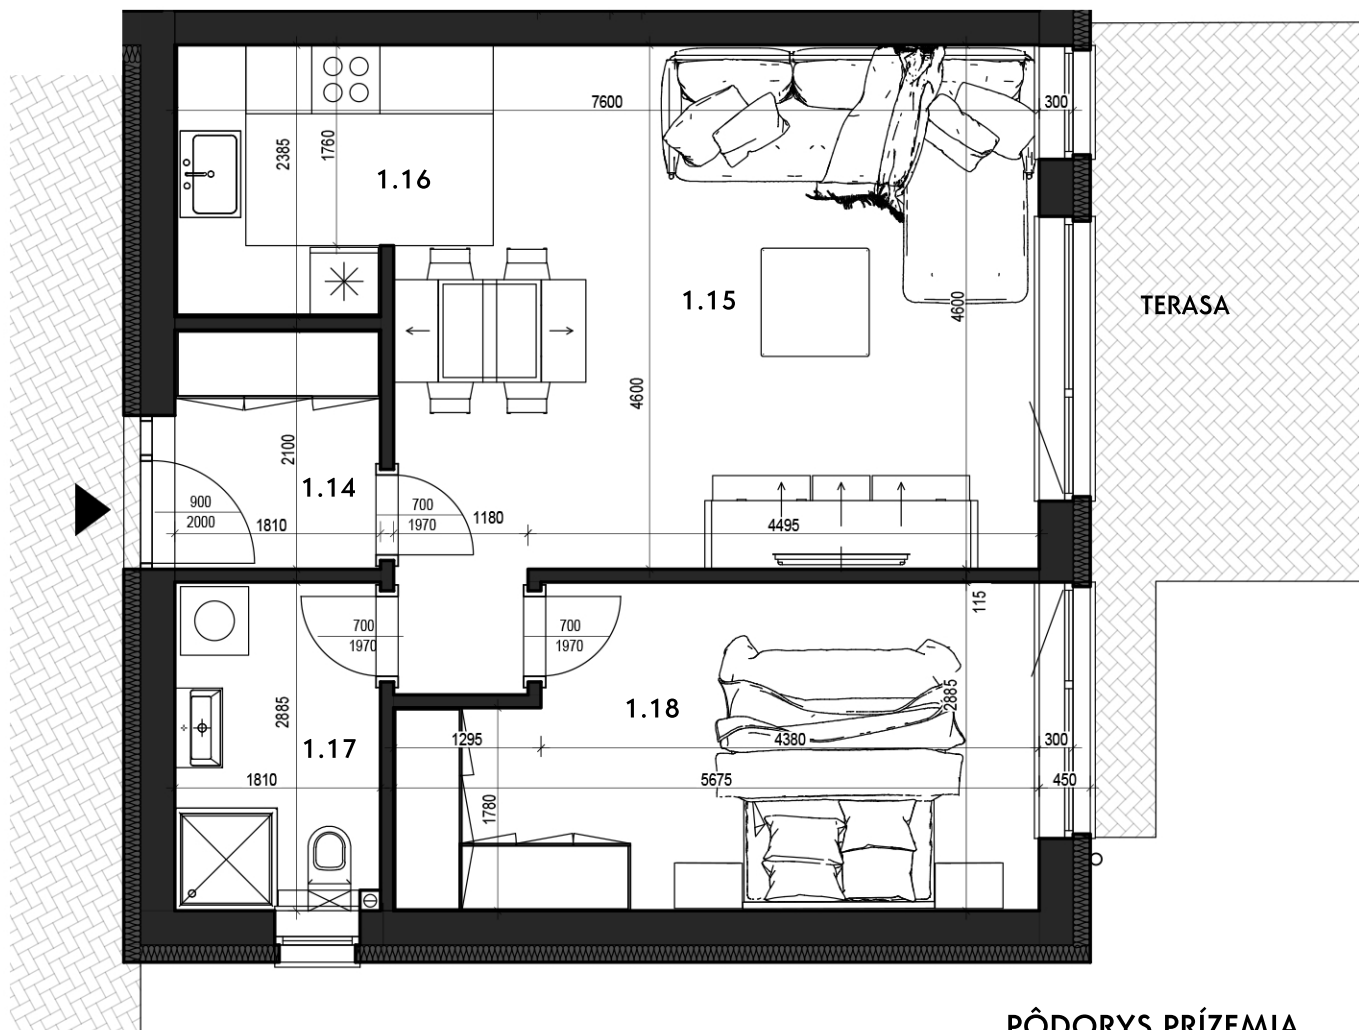

BYT G

2-IZBOVÝ BYT, RODINNÝ DOM - RD 10
CELKOVÁ VÝMERA : 55,74 m²

PÔDORYS PRÍZEMIA

LEGENDA

1.14	CHODBA	3,80 m ²
1.15	OBÝVACIA MIESTNOSŤ	25,88 m ²
1.16	KUCHYŇA	6,06 m ²
1.17	KÚPEĽŇA + WC	5,06 m ²
1.18	SPÁLŇA	14,95 m ²

SPOLU 55,74 m²

TERASA 13,45 m²