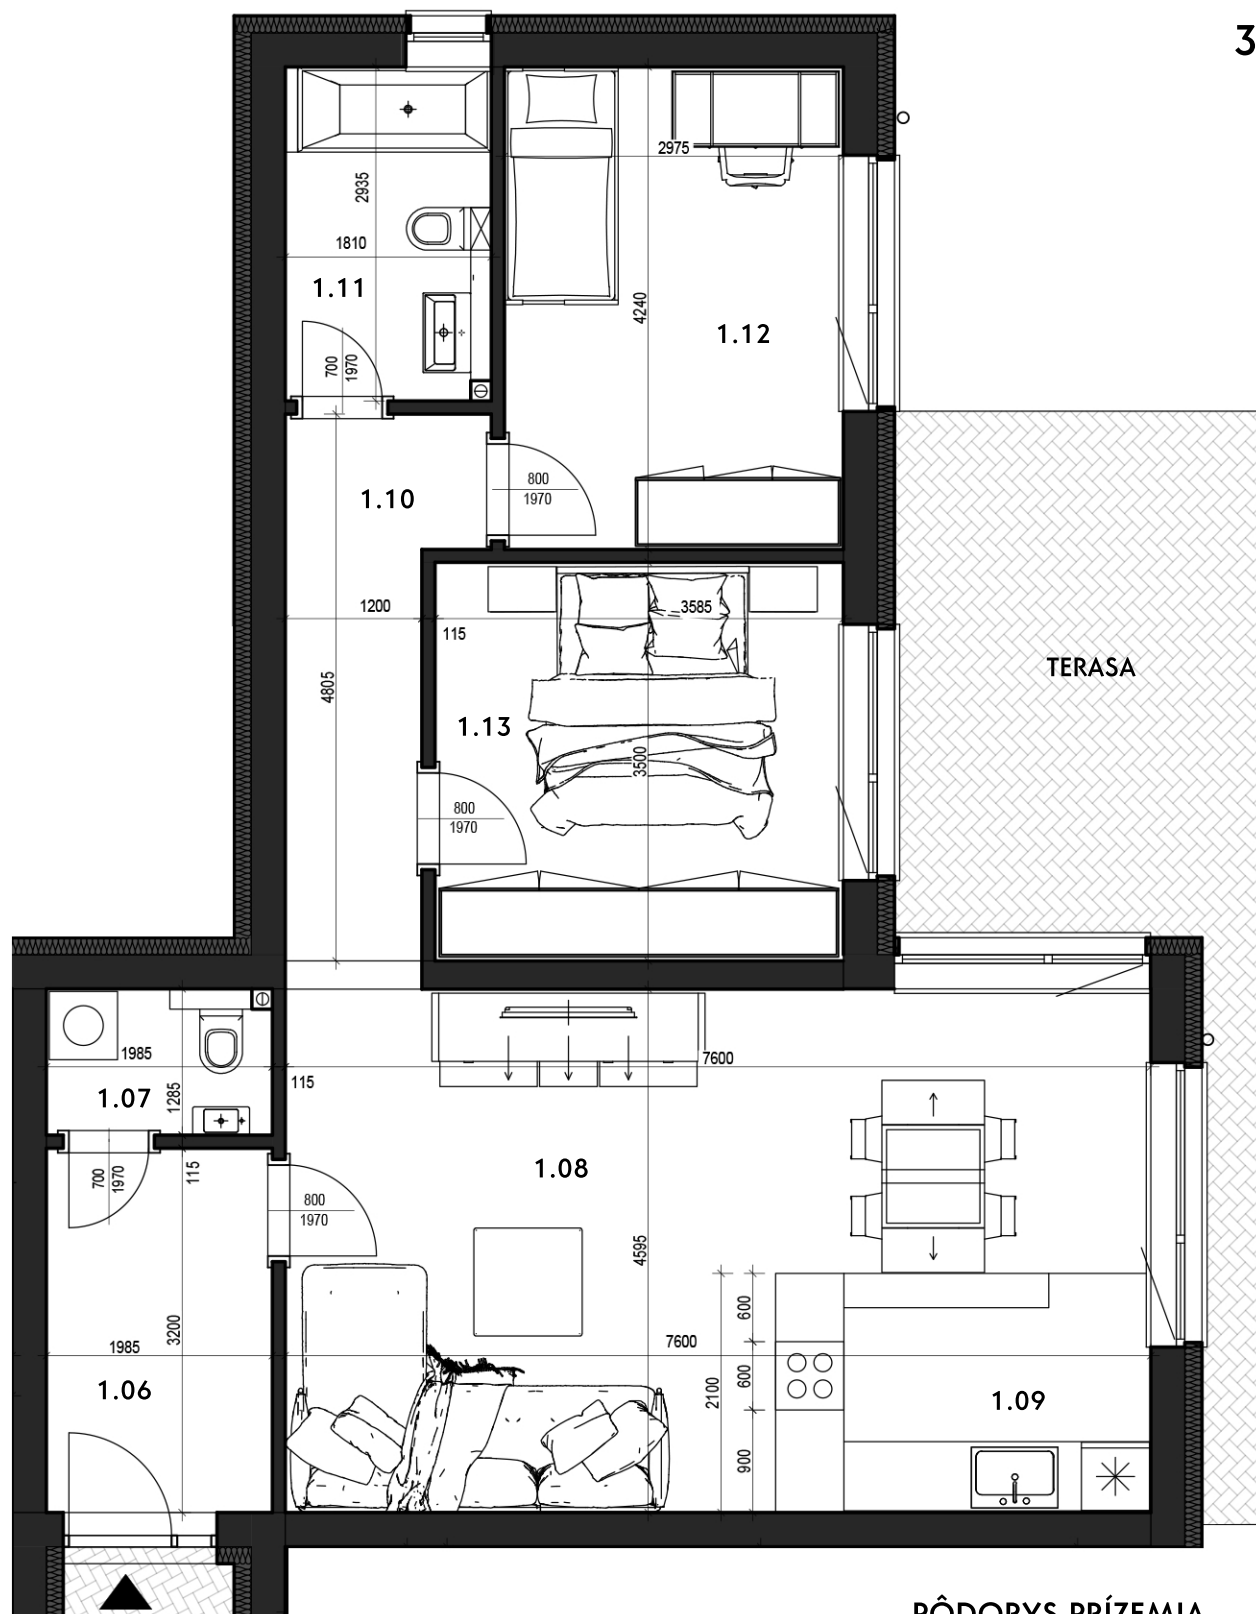

BYT E

3-IZBOVÝ BYT, RODINNÝ DOM - RD 9
 CELKOVÁ VÝMERA : 80,26 m²

PÔDORYS PRÍZEMIA

LEGENDA

1.06	ZÁDVERIE	6,35 m ²
1.07	WC	2,39 m ²
1.08	OBÝVACIA MIESTNOSŤ	28,03 m ²
1.09	KUCHYŇA	6,92 m ²
1.10	CHODBA	6,49 m ²
1.11	KÚPEĽŇA + WC	4,92 m ²
1.12	IZBA	12,61 m ²
1.13	SPÁLŇA	12,55 m ²

SPOLU 80,26 m²

TERASA 18,00 m²