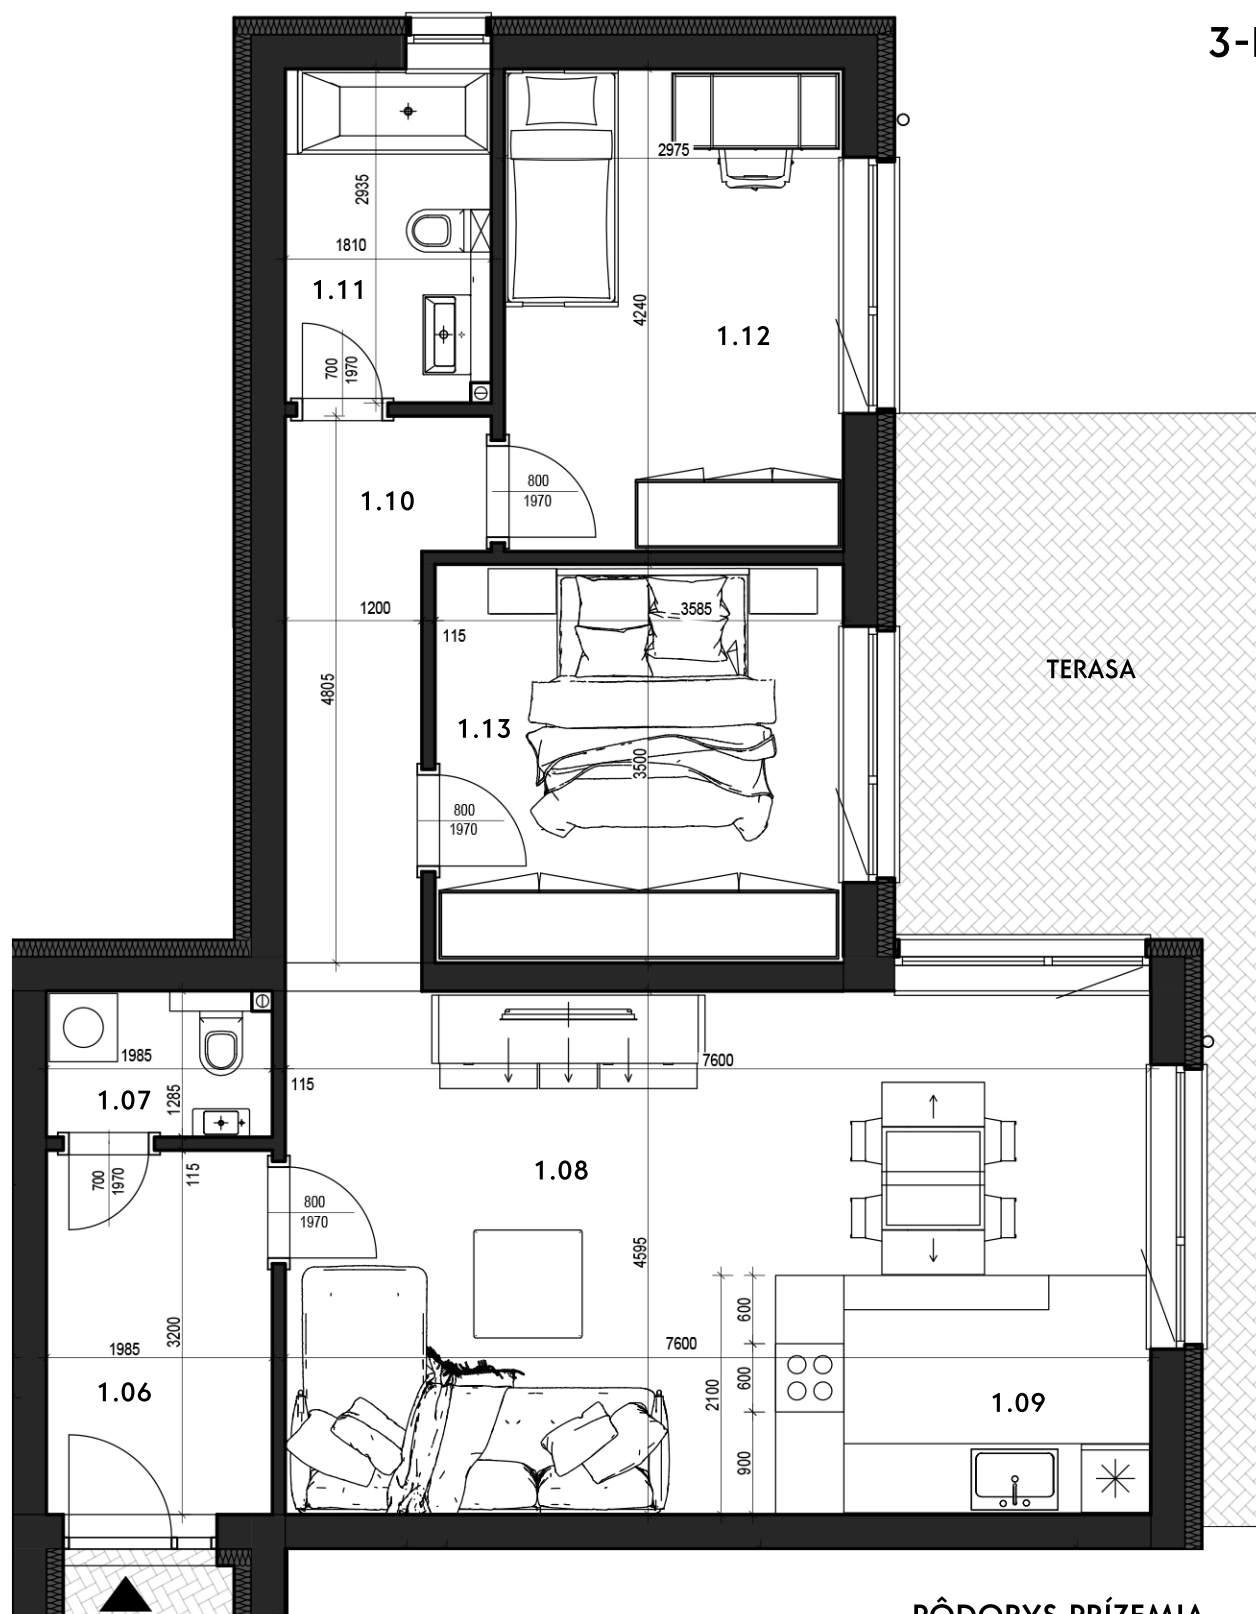

# BYT E

3-IZBOVÝ BYT, RODINNÝ DOM - RD 10  
 CELKOVÁ VÝMERA : 80,26 m<sup>2</sup>

PÔDORYS PRÍZEMIA

## LEGENDA

1.06	ZÁDVERIE	6,35 m <sup>2</sup>
1.07	WC	2,39 m <sup>2</sup>
1.08	OBÝVACIA MIESTNOSŤ	28,03 m <sup>2</sup>
1.09	KUCHYŇA	6,92 m <sup>2</sup>
1.10	CHODBA	6,49 m <sup>2</sup>
1.11	KÚPEĽŇA + WC	4,92 m <sup>2</sup>
1.12	IZBA	12,61 m <sup>2</sup>
1.13	SPÁLŇA	12,55 m <sup>2</sup>

**SPOLU** 80,26 m<sup>2</sup>

TERASA 18,00 m<sup>2</sup>