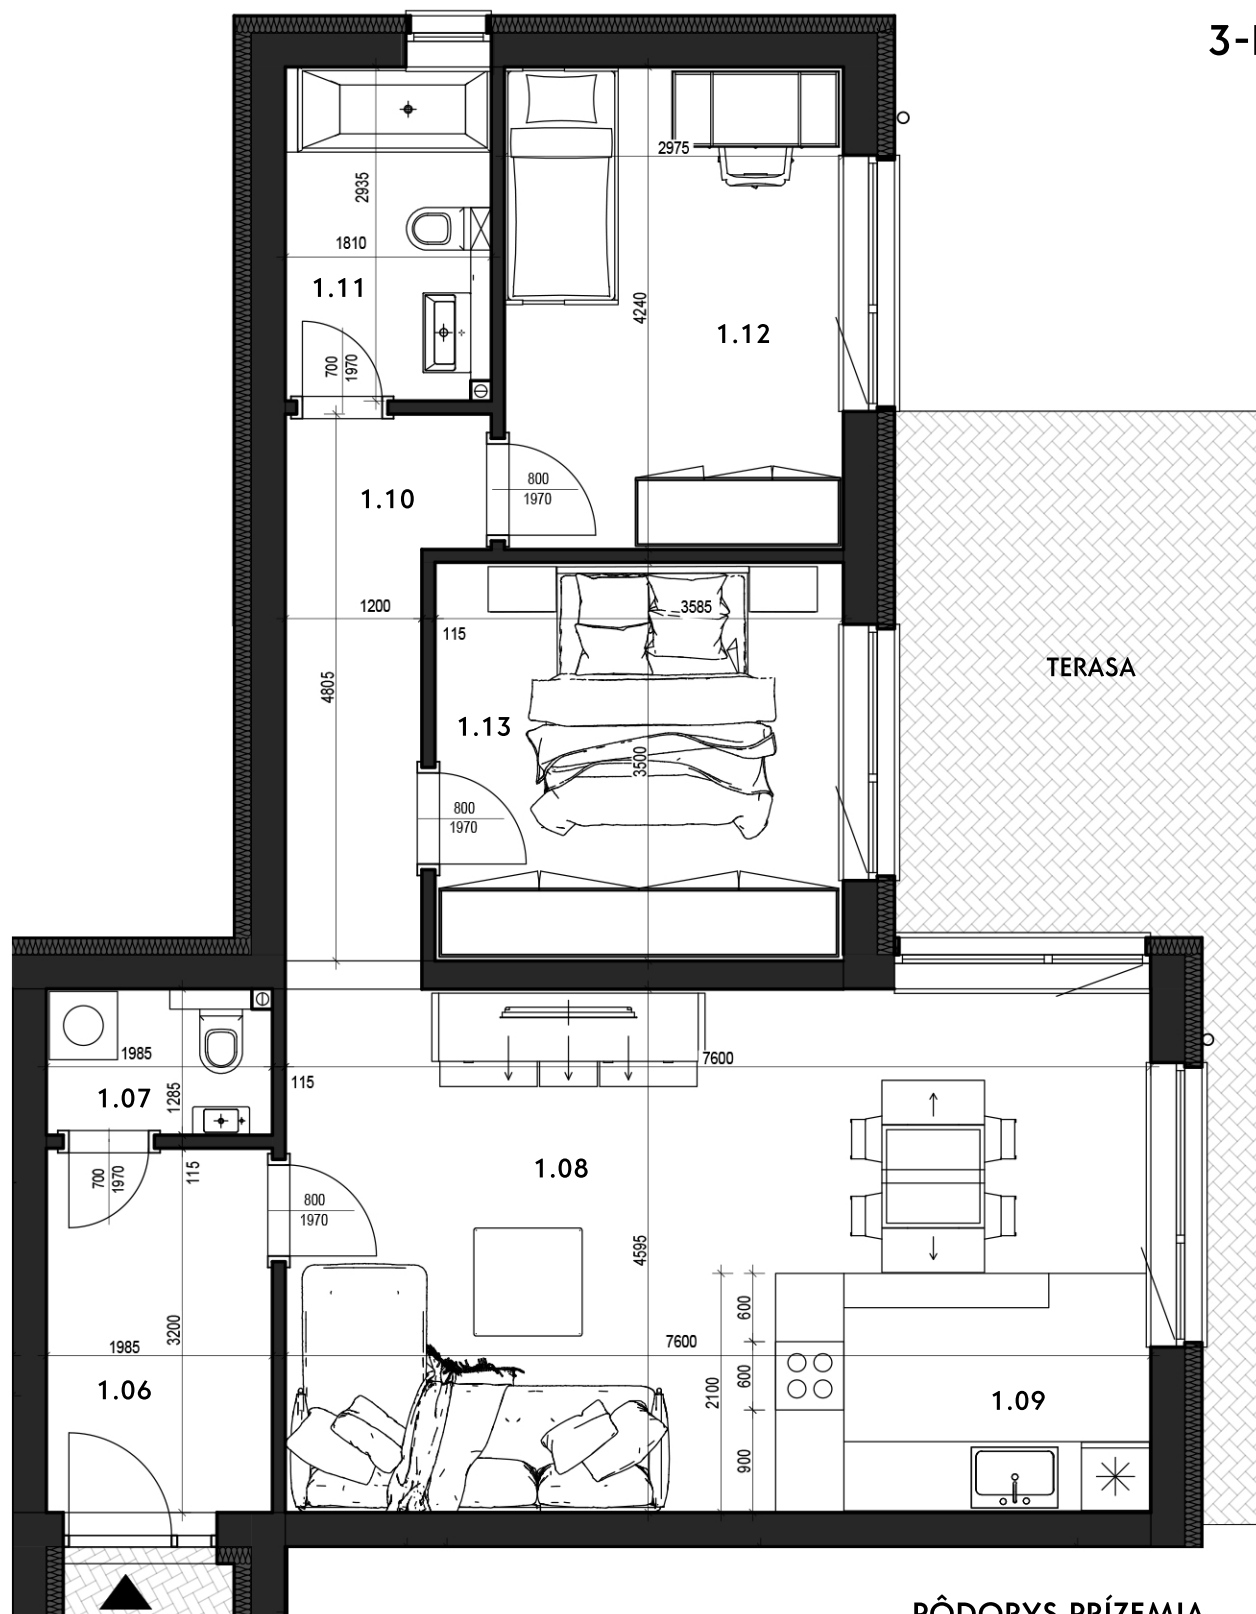

# BYT E

3-IZBOVÝ BYT, RODINNÝ DOM - RD 13  
 CELKOVÁ VÝMERA : 80,26 m<sup>2</sup>

PÔDORYS PRÍZEMIA

## LEGENDA

1.06	ZÁDVERIE	6,35 m <sup>2</sup>
1.07	WC	2,39 m <sup>2</sup>
1.08	OBÝVACIA MIESTNOSŤ	28,03 m <sup>2</sup>
1.09	KUCHYŇA	6,92 m <sup>2</sup>
1.10	CHODBA	6,49 m <sup>2</sup>
1.11	KÚPEĽŇA + WC	4,92 m <sup>2</sup>
1.12	IZBA	12,61 m <sup>2</sup>
1.13	SPÁLŇA	12,55 m <sup>2</sup>

**SPOLU** 80,26 m<sup>2</sup>

TERASA 18,00 m<sup>2</sup>