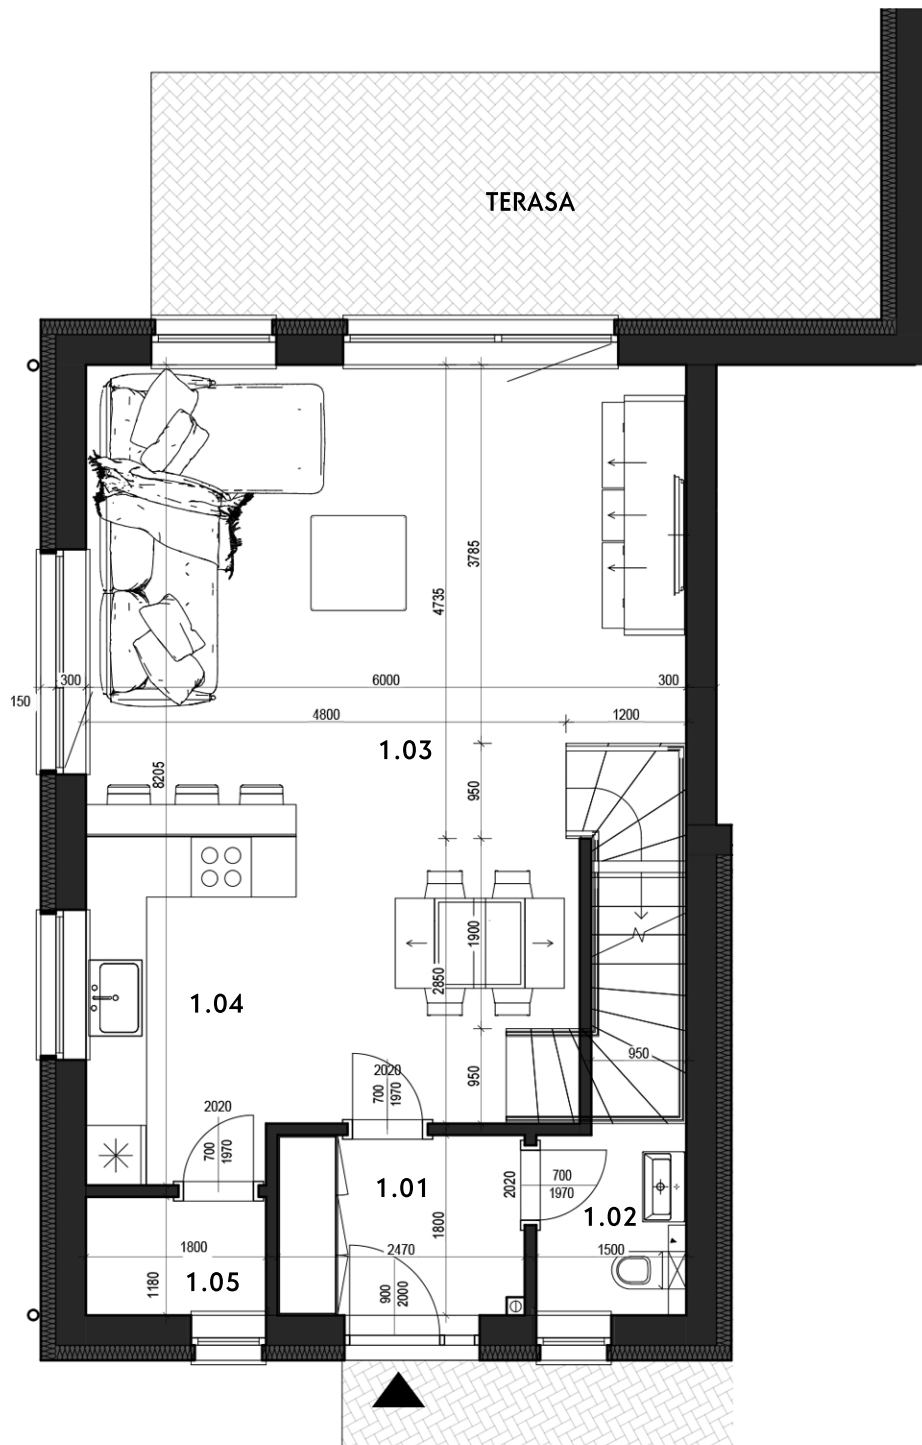

# BYT B

4-IZBOVÝ BYT, RODINNÝ DOM - RD 8  
CELKOVÁ VÝMERA : 105,02 m<sup>2</sup>

PÔDORYS PRÍZEMIA

PÔDORYS POSCHODIA

## LEGENDA

1.01	ZÁDVERIE	4,45 m <sup>2</sup>
1.02	KÚPEĽŇA + WC	5,03 m <sup>2</sup>
1.03	OBÝVACIA MIESTNOSŤ	38,33 m <sup>2</sup>
1.04	KUCHYŇA	5,46 m <sup>2</sup>
1.05	ŠPAJZA	2,13 m <sup>2</sup>

**SPOLU** 55,39 m<sup>2</sup>

TERASA 17,87 m<sup>2</sup>

2.01	CHODBA	6,57 m <sup>2</sup>
2.02	IZBA I.	11,01 m <sup>2</sup>
2.03	IZBA II.	14,42 m <sup>2</sup>
2.04	SPÁLŇA	12,65 m <sup>2</sup>
2.05	KÚPEĽŇA + WC	4,97 m <sup>2</sup>

**SPOLU** 49,63 m<sup>2</sup>