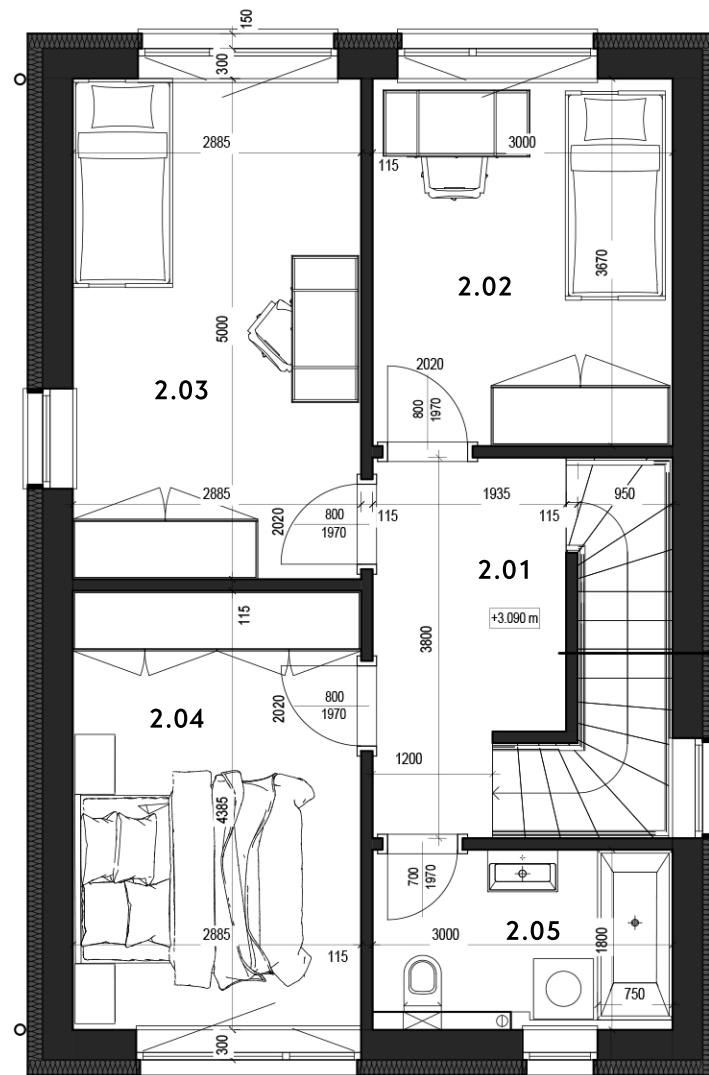

# BYT B

4-IZBOVÝ BYT, RODINNÝ DOM - RD 8  
CELKOVÁ VÝMERA : 105,02 m<sup>2</sup>

PÔDORYS PRÍZEMIA

PÔDORYS POSCHODIA

## LEGENDA

1.01	ZÁDVERIE	4,45 m <sup>2</sup>
1.02	KÚPEĽŇA + WC	5,03 m <sup>2</sup>
1.03	OBÝVACIA MIESTNOSŤ	38,33 m <sup>2</sup>
1.04	KUCHYŇA	5,46 m <sup>2</sup>
1.05	ŠPAJZA	2,13 m <sup>2</sup>

**SPOLU** 55,39 m<sup>2</sup>

TERASA 17,87 m<sup>2</sup>

2.01	CHODBA	6,57 m <sup>2</sup>
2.02	IZBA I.	11,01 m <sup>2</sup>
2.03	IZBA II.	14,42 m <sup>2</sup>
2.04	SPÁLŇA	12,65 m <sup>2</sup>
2.05	KÚPEĽŇA + WC	4,97 m <sup>2</sup>

**SPOLU** 49,63 m<sup>2</sup>