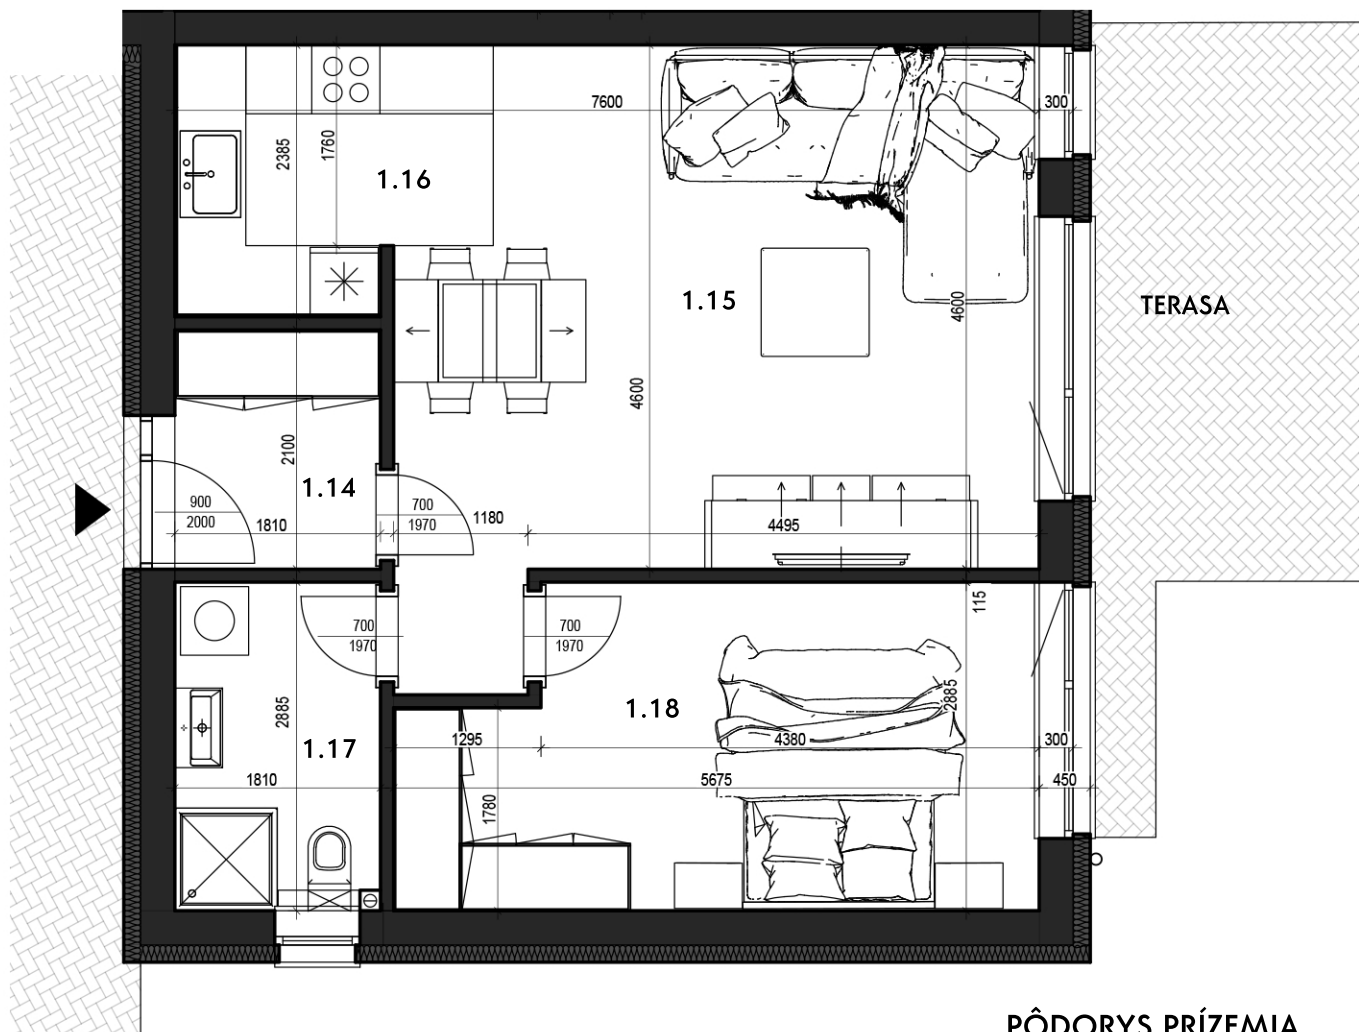

# BYT G

2-IZBOVÝ BYT, RODINNÝ DOM - RD 6  
CELKOVÁ VÝMERA : 55,74 m<sup>2</sup>

PÔDORYS PRÍZEMIA

## LEGENDA

1.14	CHODBA	3,80 m <sup>2</sup>
1.15	OBÝVACIA MIESTNOSŤ	25,88 m <sup>2</sup>
1.16	KUCHYŇA	6,06 m <sup>2</sup>
1.17	KÚPEĽŇA + WC	5,06 m <sup>2</sup>
1.18	SPÁLŇA	14,95 m <sup>2</sup>

**SPOLU** 55,74 m<sup>2</sup>

TERASA 13,45 m<sup>2</sup>