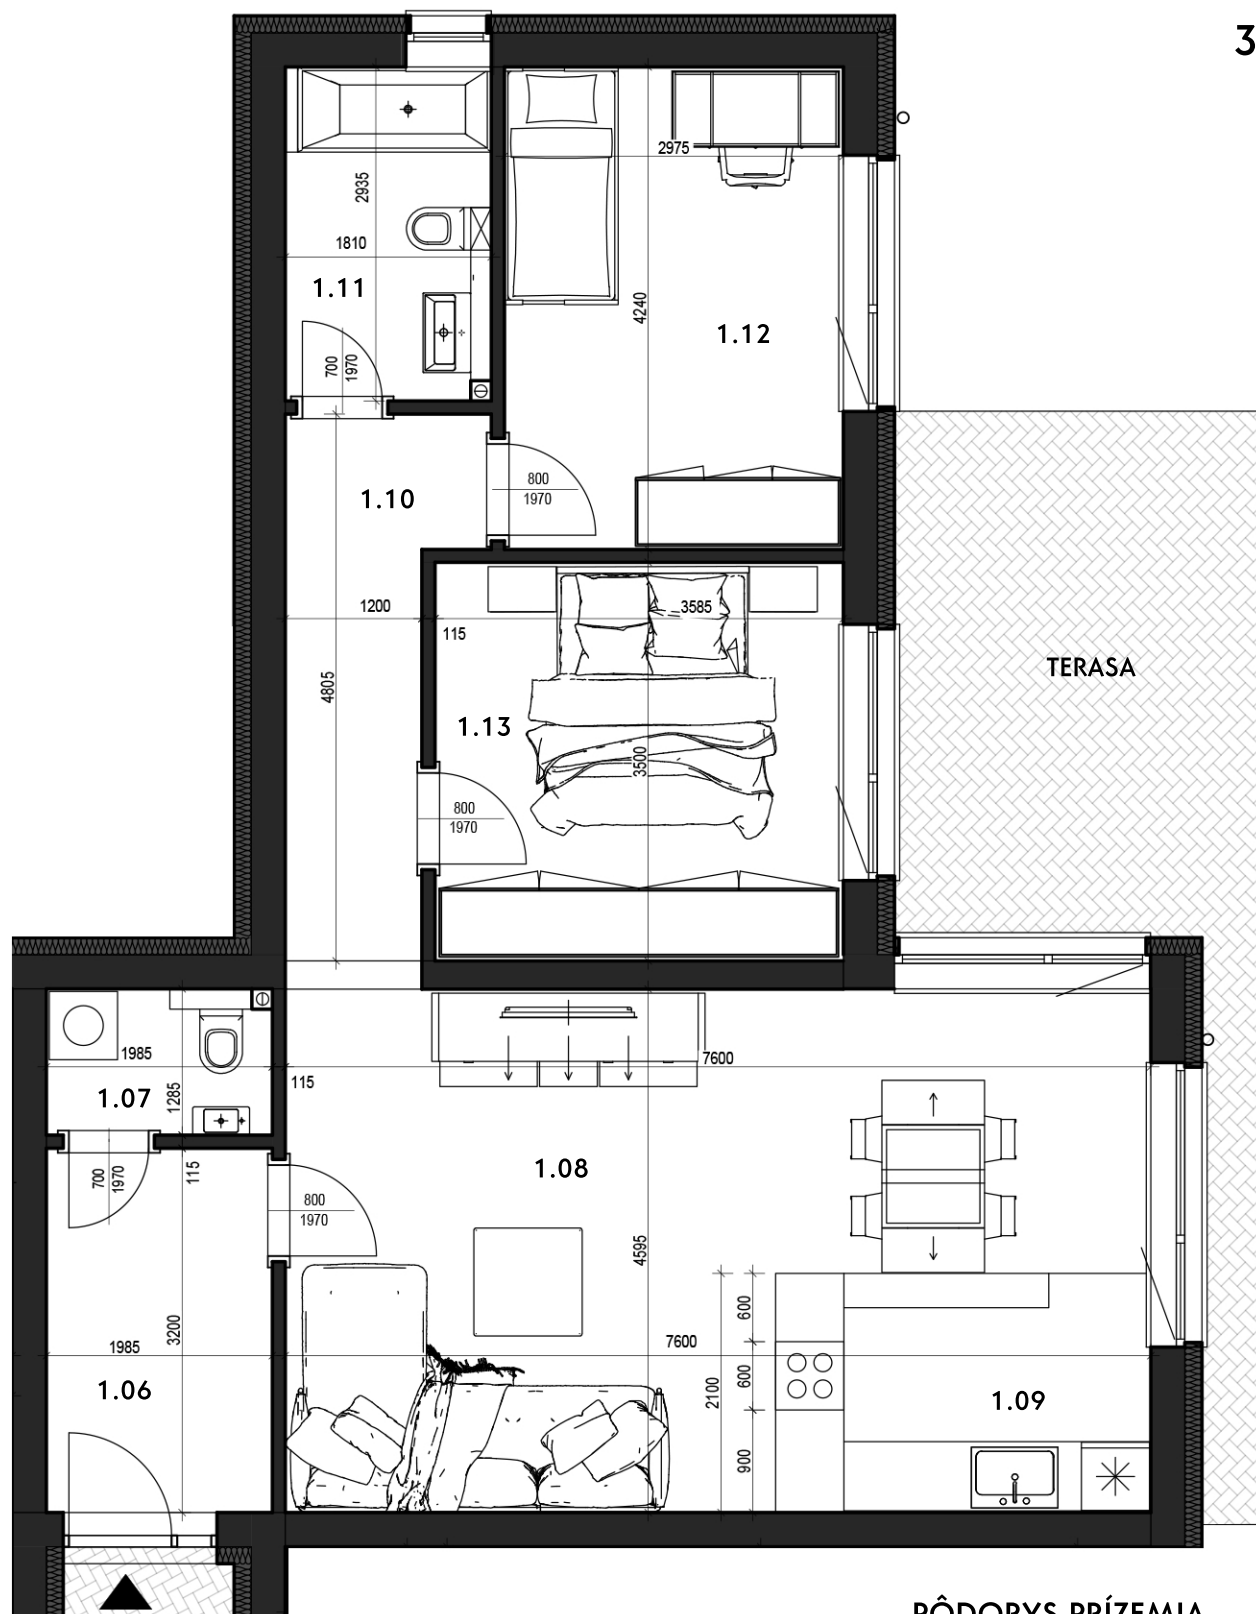

# BYT E

3-IZBOVÝ BYT, RODINNÝ DOM - RD 6  
 CELKOVÁ VÝMERA : 80,26 m<sup>2</sup>

PÔDORYS PRÍZEMIA

## LEGENDA

1.06	ZÁDVERIE	6,35 m <sup>2</sup>
1.07	WC	2,39 m <sup>2</sup>
1.08	OBÝVACIA MIESTNOSŤ	28,03 m <sup>2</sup>
1.09	KUCHYŇA	6,92 m <sup>2</sup>
1.10	CHODBA	6,49 m <sup>2</sup>
1.11	KÚPEĽŇA + WC	4,92 m <sup>2</sup>
1.12	IZBA	12,61 m <sup>2</sup>
1.13	SPÁLŇA	12,55 m <sup>2</sup>

**SPOLU** 80,26 m<sup>2</sup>

TERASA 18,00 m<sup>2</sup>