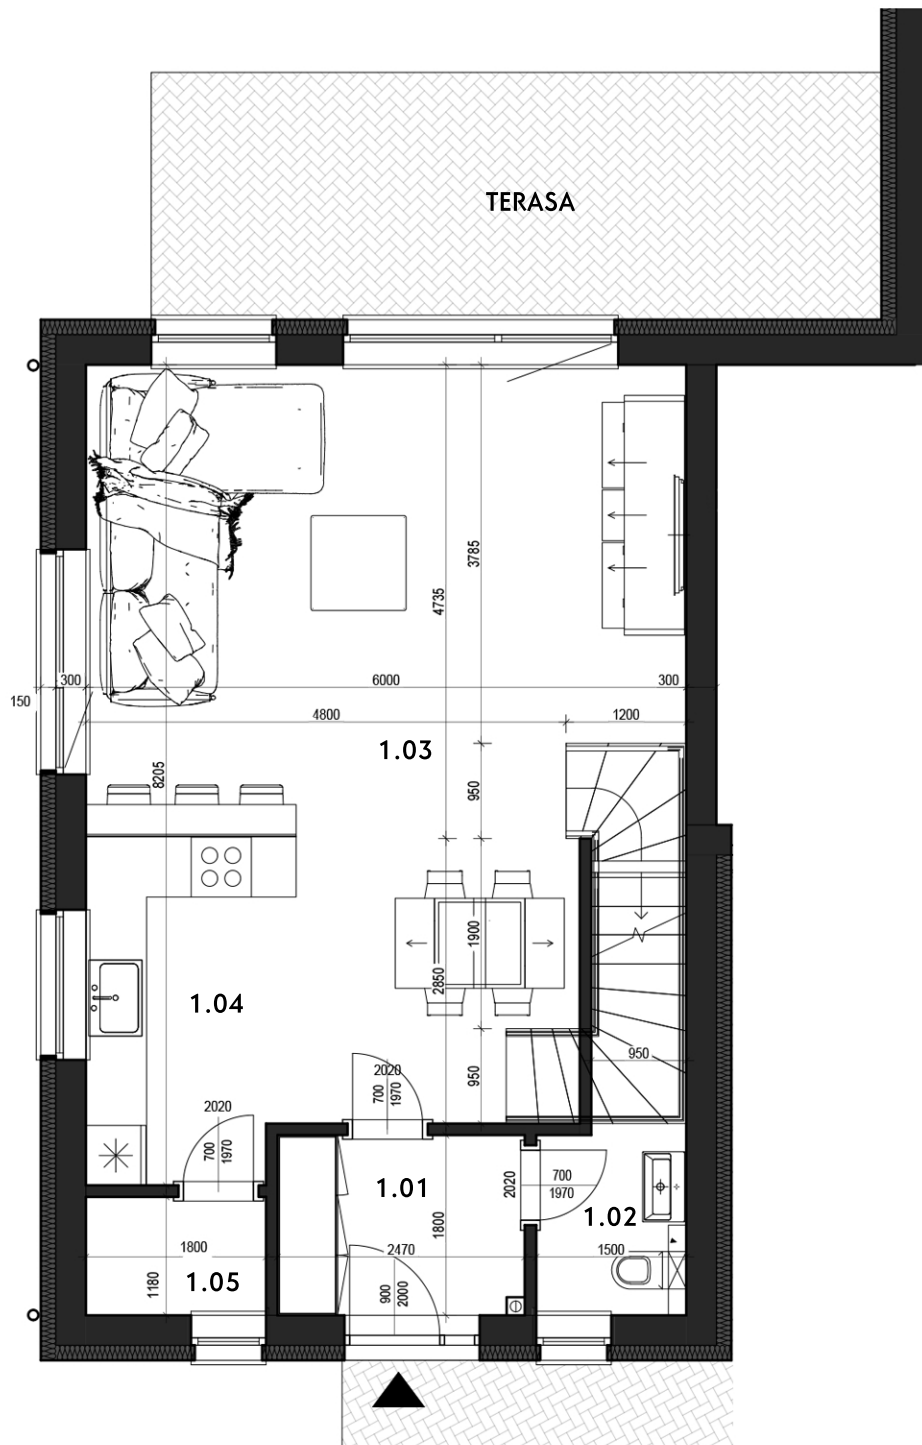

# BYT B

4-IZBOVÝ BYT, RODINNÝ DOM - RD 5  
CELKOVÁ VÝMERA : 105,02 m<sup>2</sup>

PÔDORYS PRÍZEMIA

PÔDORYS POSCHODIA

## LEGENDA

1.01	ZÁDVERIE	4,45 m <sup>2</sup>
1.02	KÚPEĽŇA + WC	5,03 m <sup>2</sup>
1.03	OBÝVACIA MIESTNOSŤ	38,33 m <sup>2</sup>
1.04	KUCHYŇA	5,46 m <sup>2</sup>
1.05	ŠPAJZA	2,13 m <sup>2</sup>

**SPOLU** 55,39 m<sup>2</sup>

TERASA 17,87 m<sup>2</sup>

2.01	CHODBA	6,57 m <sup>2</sup>
2.02	IZBA I.	11,01 m <sup>2</sup>
2.03	IZBA II.	14,42 m <sup>2</sup>
2.04	SPÁLŇA	12,65 m <sup>2</sup>
2.05	KÚPEĽŇA + WC	4,97 m <sup>2</sup>

**SPOLU** 49,63 m<sup>2</sup>