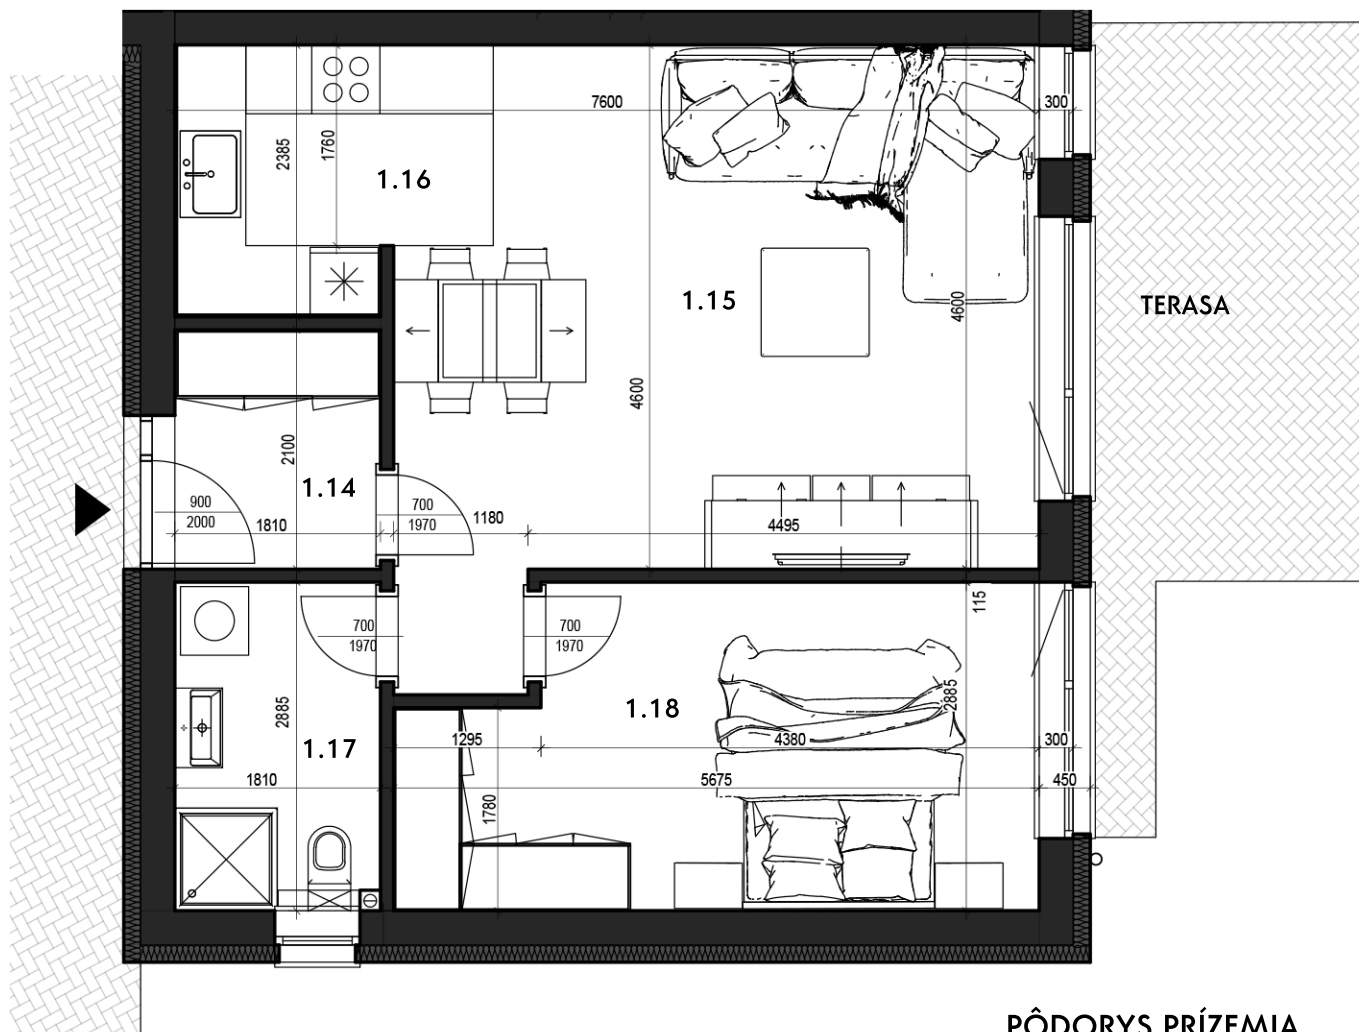

# BYT G

2-IZBOVÝ BYT, RODINNÝ DOM - RD 3  
CELKOVÁ VÝMERA : 55,74 m<sup>2</sup>

PÔDORYS PRÍZEMIA

## LEGENDA

1.14	CHODBA	3,80	m <sup>2</sup>
1.15	OBÝVACIA MIESTNOSŤ	25,88	m <sup>2</sup>
1.16	KUCHYŇA	6,06	m <sup>2</sup>
1.17	KÚPEĽŇA + WC	5,06	m <sup>2</sup>
1.18	SPÁLŇA	14,95	m <sup>2</sup>

**SPOLU** 55,74 m<sup>2</sup>

TERASA 13,45 m<sup>2</sup>