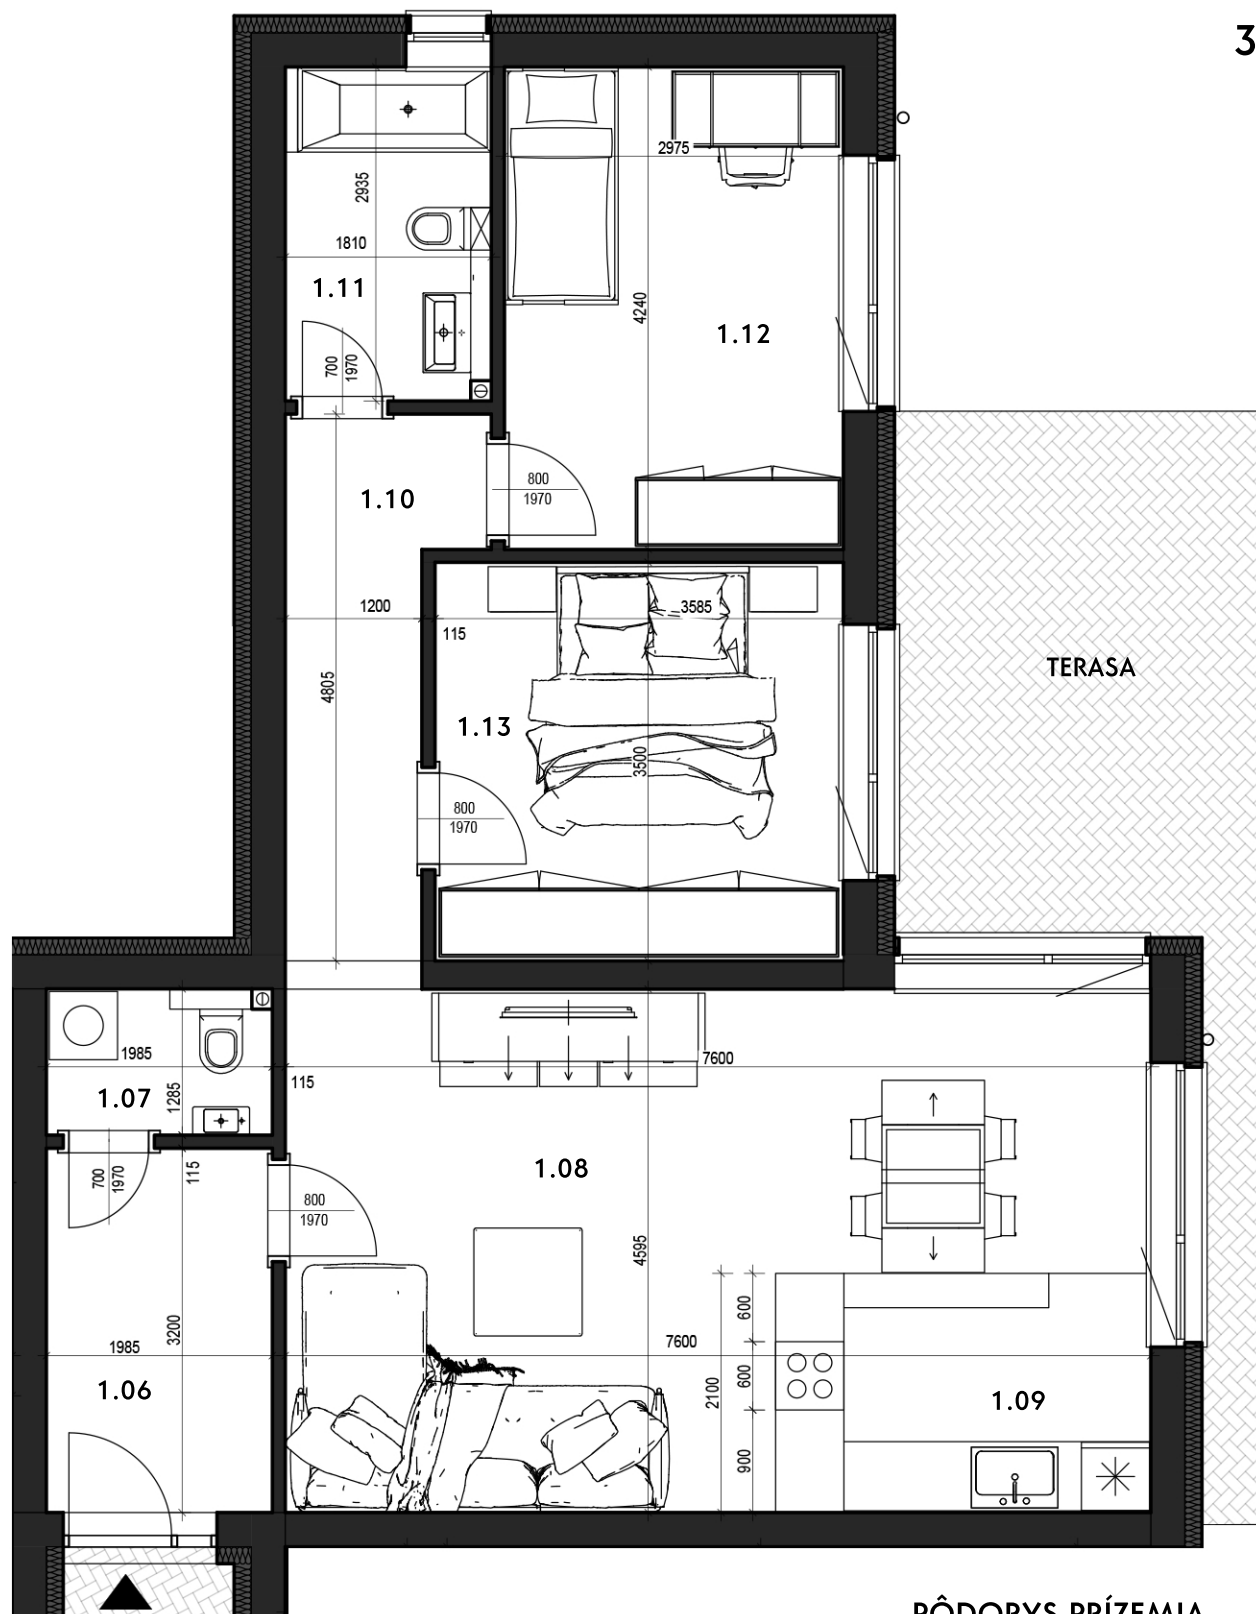

BYT E

3-IZBOVÝ BYT, RODINNÝ DOM - RD 4
 CELKOVÁ VÝMERA : 80,26 m²

PÔDORYS PRÍZEMIA

LEGENDA

1.06	ZÁDVERIE	6,35 m ²
1.07	WC	2,39 m ²
1.08	OBÝVACIA MIESTNOSŤ	28,03 m ²
1.09	KUCHYŇA	6,92 m ²
1.10	CHODBA	6,49 m ²
1.11	KÚPEĽŇA + WC	4,92 m ²
1.12	IZBA	12,61 m ²
1.13	SPÁLŇA	12,55 m ²

SPOLU 80,26 m²

TERASA 18,00 m²