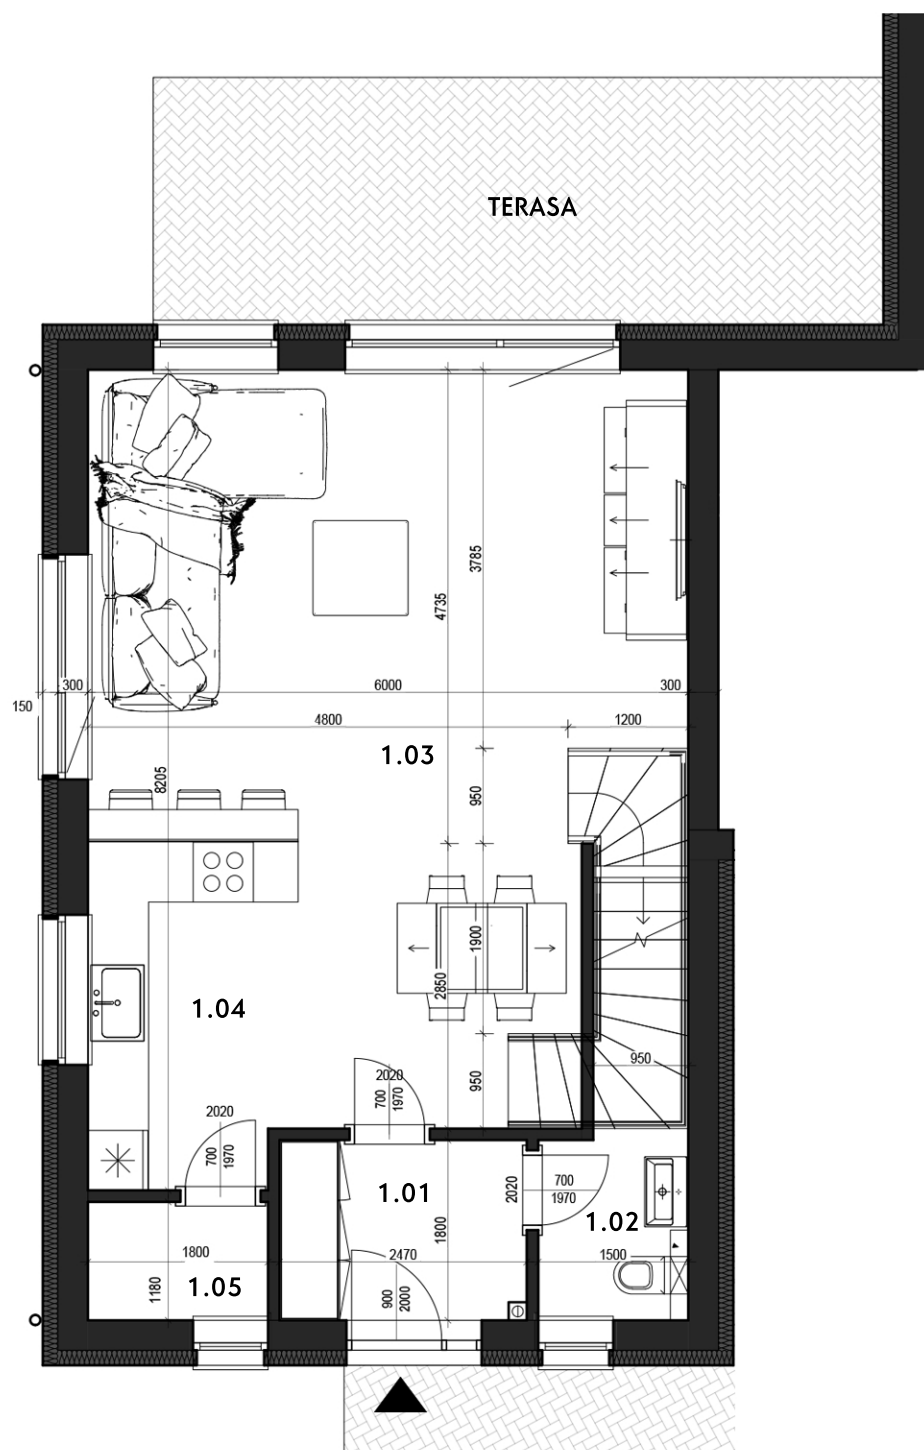

BYT B

4-IZBOVÝ BYT, RODINNÝ DOM - RD 4
CELKOVÁ VÝMERA : 105,02 m²

PÔDORYS PRÍZEMIA

PÔDORYS POSCHODIA

LEGENDA

1.01	ZÁDVERIE	4,45 m ²
1.02	KÚPEĽŇA + WC	5,03 m ²
1.03	OBÝVACIA MIESTNOSŤ	38,33 m ²
1.04	KUCHYŇA	5,46 m ²
1.05	ŠPAJZA	2,13 m ²

SPOLU **55,39 m²**

TERASA 17,87 m²

2.01	CHODBA	6,57 m ²
2.02	IZBA I.	11,01 m ²
2.03	IZBA II.	14,42 m ²
2.04	SPÁLŇA	12,65 m ²
2.05	KÚPEĽŇA + WC	4,97 m ²

SPOLU **49,63 m²**