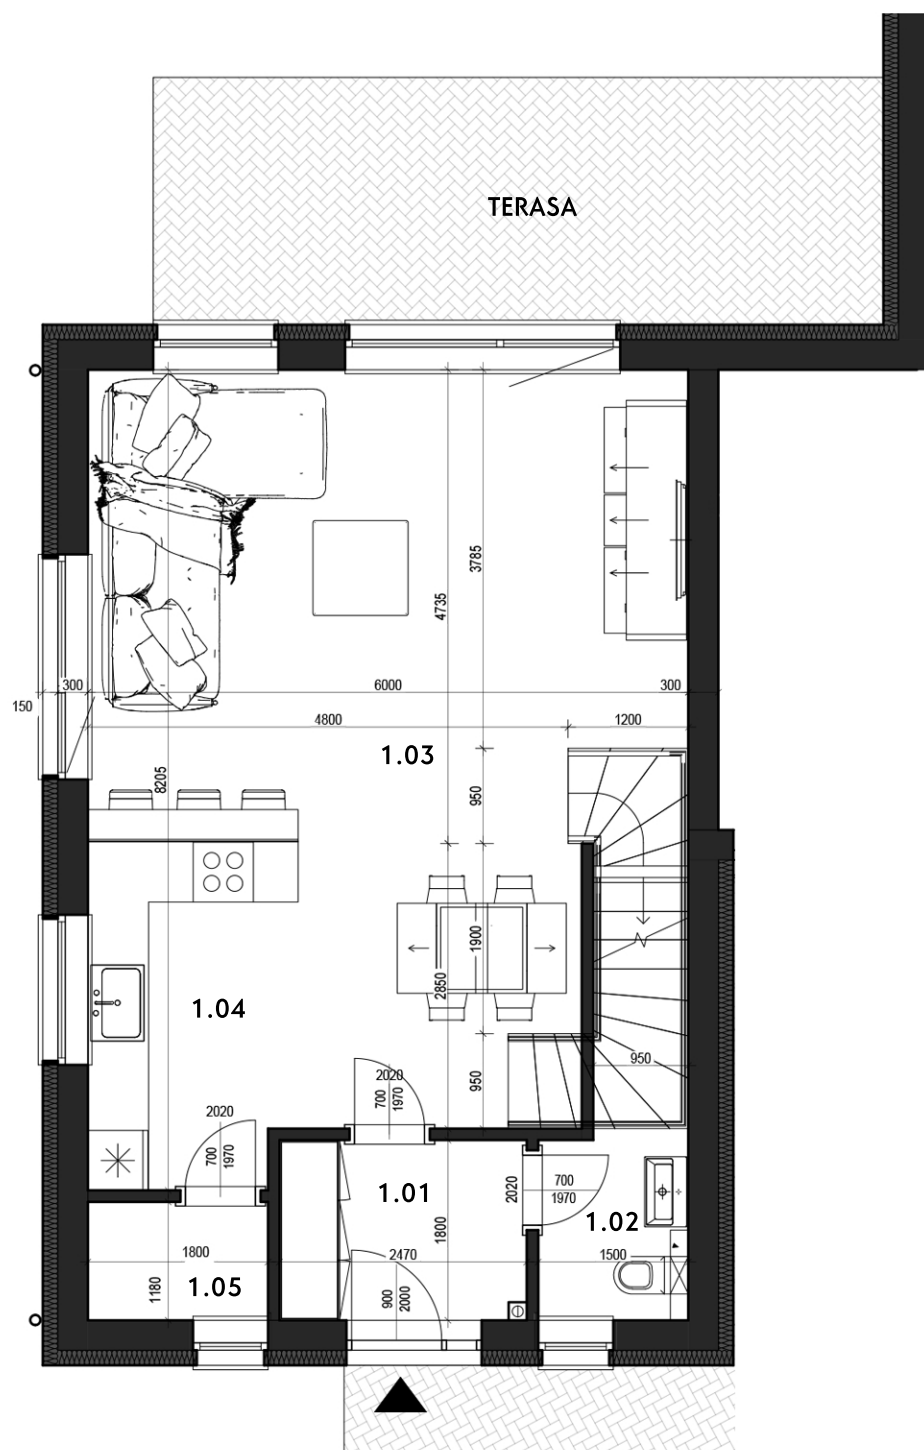

# BYT B

4-IZBOVÝ BYT, RODINNÝ DOM - RD 3  
CELKOVÁ VÝMERA : 105,02 m<sup>2</sup>

PÔDORYS PRÍZEMIA

PÔDORYS POSCHODIA

## LEGENDA

1.01	ZÁDVERIE	4,45 m <sup>2</sup>
1.02	KÚPEĽŇA + WC	5,03 m <sup>2</sup>
1.03	OBÝVACIA MIESTNOSŤ	38,33 m <sup>2</sup>
1.04	KUCHYŇA	5,46 m <sup>2</sup>
1.05	ŠPAJZA	2,13 m <sup>2</sup>

**SPOLU** 55,39 m<sup>2</sup>

TERASA 17,87 m<sup>2</sup>

2.01	CHODBA	6,57 m <sup>2</sup>
2.02	IZBA I.	11,01 m <sup>2</sup>
2.03	IZBA II.	14,42 m <sup>2</sup>
2.04	SPÁLŇA	12,65 m <sup>2</sup>
2.05	KÚPEĽŇA + WC	4,97 m <sup>2</sup>

**SPOLU** 49,63 m<sup>2</sup>