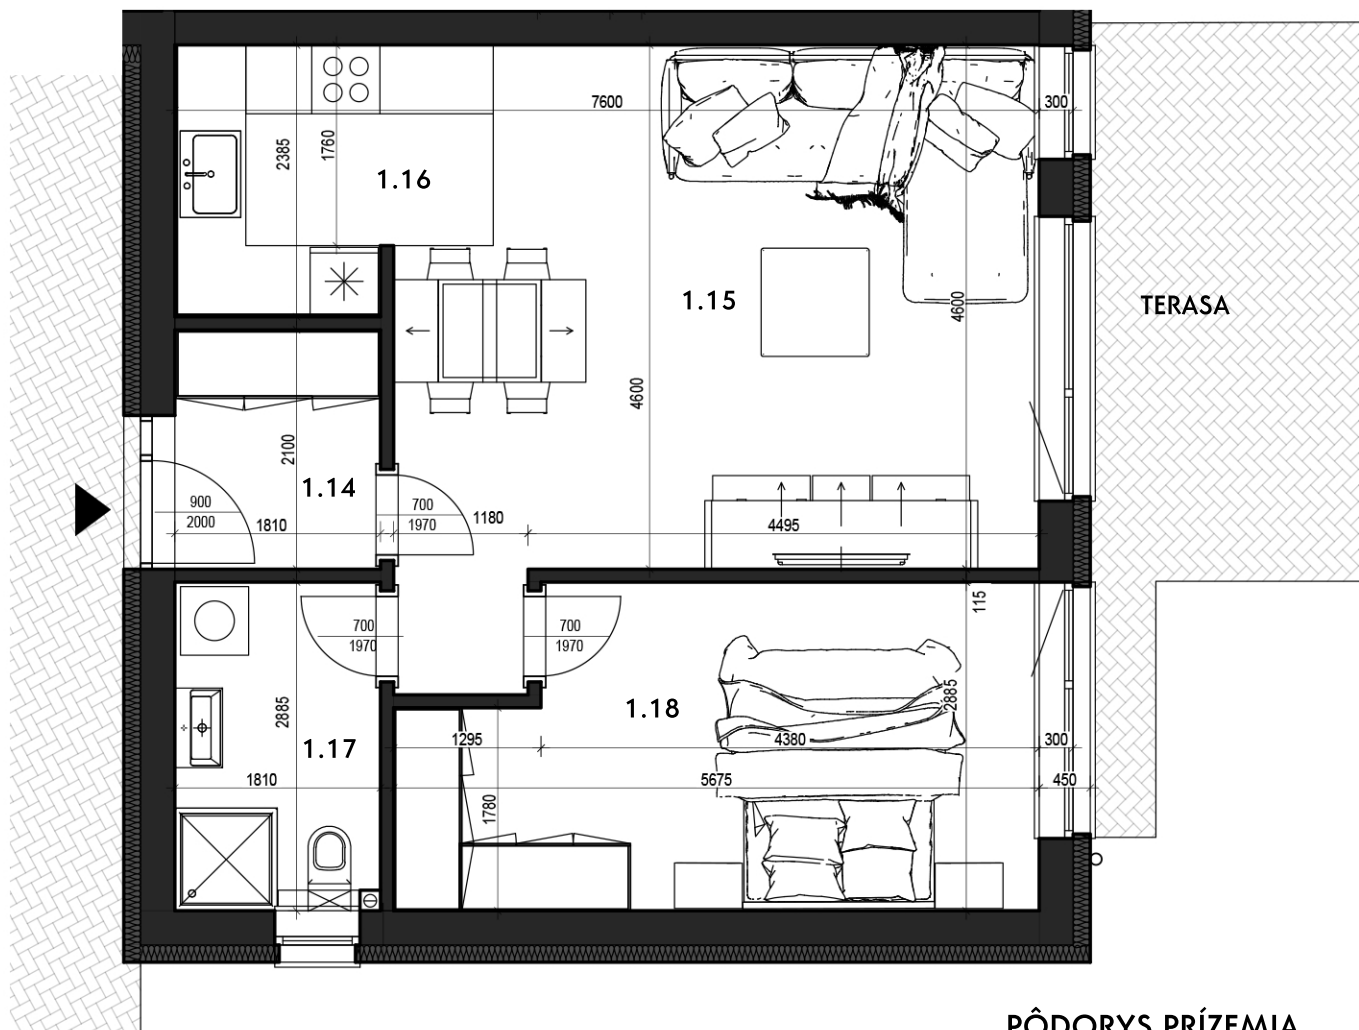

BYT G

2-IZBOVÝ BYT, RODINNÝ DOM - RD 1
CELKOVÁ VÝMERA : 55,74 m²

PÔDORYS PRÍZEMIA

LEGENDA

1.14	CHODBA	3,80 m ²
1.15	OBÝVACIA MIESTNOSŤ	25,88 m ²
1.16	KUCHYŇA	6,06 m ²
1.17	KÚPEĽŇA + WC	5,06 m ²
1.18	SPÁLŇA	14,95 m ²

SPOLU 55,74 m²

TERASA 13,45 m²