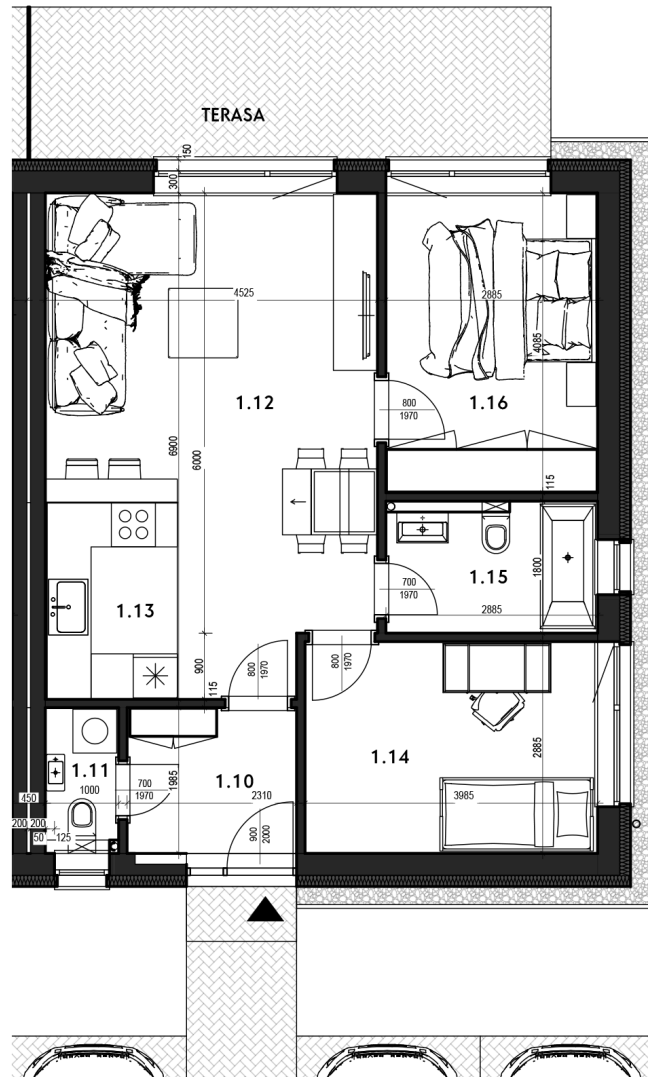

# BYT D

3-IZBOVÝ BYT, RODINNÝ DOM - RD 22  
CELKOVÁ VÝMERA : 64,88 m<sup>2</sup>

PÔDORYS PRÍZEMIA

## LEGENDA

1.10	ZÁDVERIE	4,59 m <sup>2</sup>
1.11	WC	1,81 m <sup>2</sup>
1.12	OBÝVACIA MIESTNOSŤ	25,42 m <sup>2</sup>
1.13	KUCHYŇA	4,83 m <sup>2</sup>
1.14	IZBA	11,50 m <sup>2</sup>
1.15	KÚPEĽŇA + WC	4,94 m <sup>2</sup>
1.16	SPÁLŇA	11,79 m <sup>2</sup>

**SPOLU** **64,88 m<sup>2</sup>**

TERASA 14,60 m<sup>2</sup>