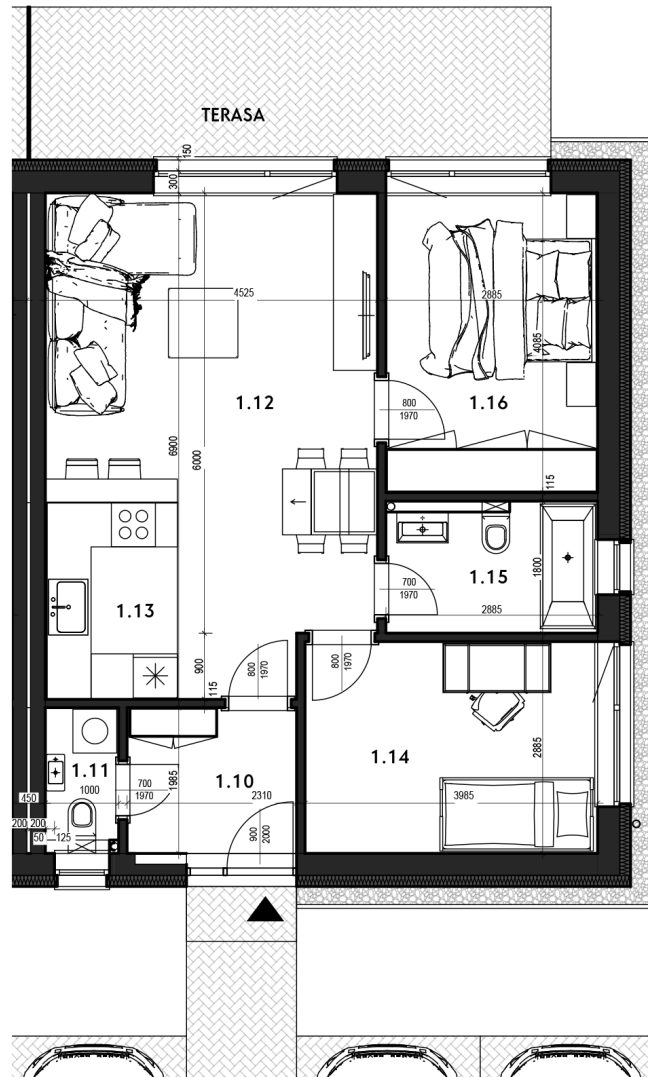

BYT D

3-IZBOVÝ BYT, RODINNÝ DOM - RD 76
CELKOVÁ VÝMERA : 64,88 m²

PÔDORYS PRÍZEMIA

LEGENDA

1.10	ZÁDVERIE	4,59 m ²
1.11	WC	1,81 m ²
1.12	OBÝVACIA MIESTNOSŤ	25,42 m ²
1.13	KUCHYŇA	4,83 m ²
1.14	IZBA	11,50 m ²
1.15	KÚPEĽŇA + WC	4,94 m ²
1.16	SPÁĽŇA	11,79 m ²

SPOLU **64,88 m²**

TERASA 14,60 m²