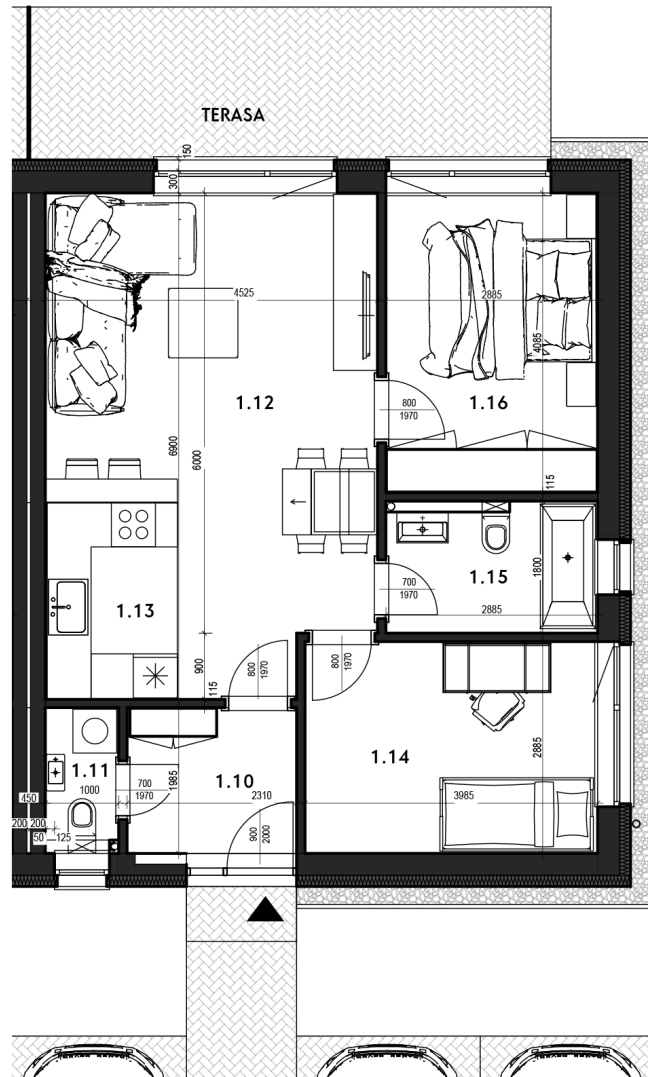

BYT D

3-IZBOVÝ BYT, RODINNÝ DOM - RD 75
CELKOVÁ VÝMERA : 64,88 m²

PÔDORYS PRÍZEMIA

LEGENDA

1.10	ZÁDVERIE	4,59 m ²
1.11	WC	1,81 m ²
1.12	OBÝVACIA MIESTNOSŤ	25,42 m ²
1.13	KUCHYŇA	4,83 m ²
1.14	IZBA	11,50 m ²
1.15	KÚPEĽŇA + WC	4,94 m ²
1.16	SPÁLŇA	11,79 m ²

SPOLU **64,88 m²**

TERASA 14,60 m²