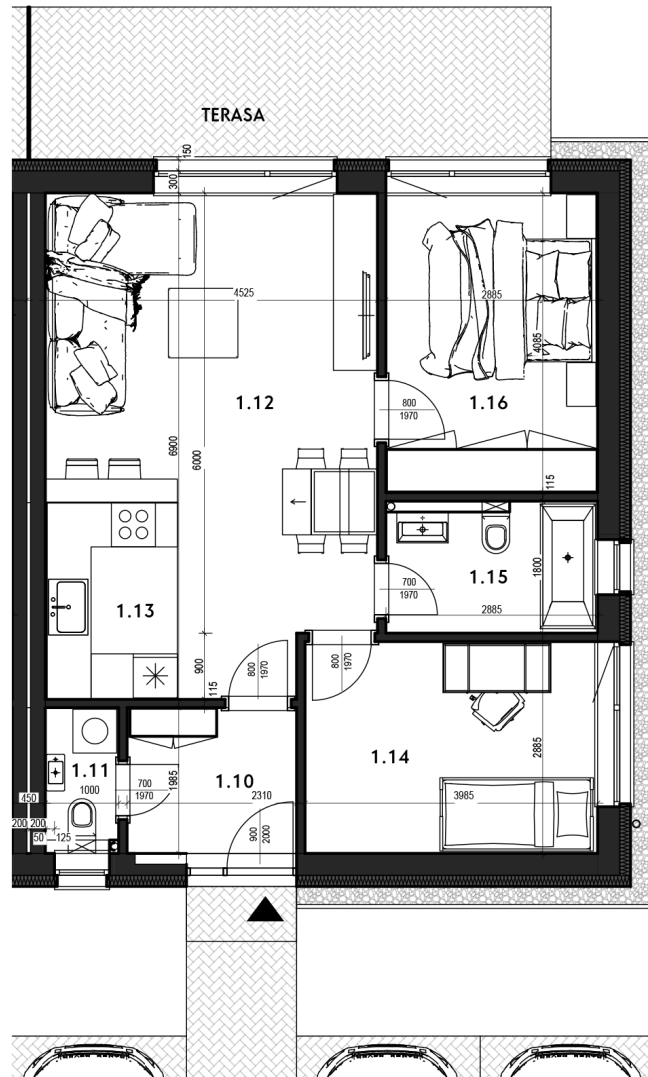

BYT D

3-IZBOVÝ BYT, RODINNÝ DOM - RD 74
CELKOVÁ VÝMERA : 64,88 m²

PŌDORYS PRÍZEMIA

LEGENDA

1.10	ZÁDVERIE	4,59 m ²
1.11	WC	1,81 m ²
1.12	OBÝVACIA MIESTNOSŤ	25,42 m ²
1.13	KUCHYŇA	4,83 m ²
1.14	IZBA	11,50 m ²
1.15	KÚPEĽŇA + WC	4,94 m ²
1.16	SPÁĽŇA	11,79 m ²

SPOLU **64,88 m²**

TERASA 14,60 m²