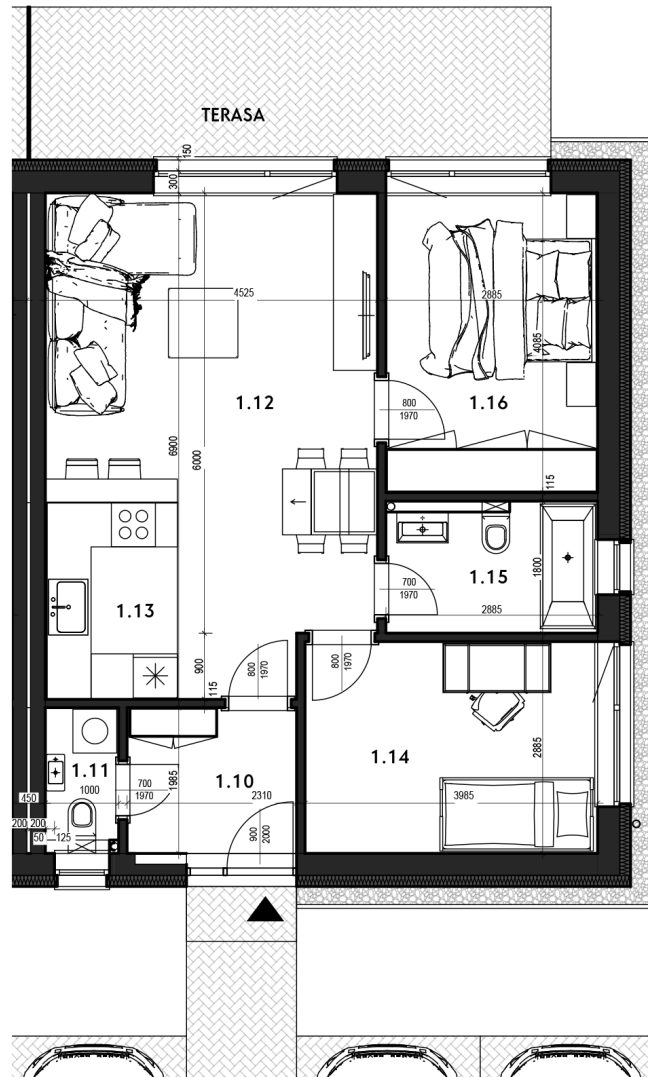

# BYT D

3-IZBOVÝ BYT, RODINNÝ DOM - RD 73  
CELKOVÁ VÝMERA : 64,88 m<sup>2</sup>

PÔDORYS PRÍZEMIA

## LEGENDA

1.10	ZÁDVERIE	4,59 m <sup>2</sup>
1.11	WC	1,81 m <sup>2</sup>
1.12	OBÝVACIA MIESTNOSŤ	25,42 m <sup>2</sup>
1.13	KUCHYŇA	4,83 m <sup>2</sup>
1.14	IZBA	11,50 m <sup>2</sup>
1.15	KÚPEĽŇA + WC	4,94 m <sup>2</sup>
1.16	SPÁLŇA	11,79 m <sup>2</sup>

**SPOLU** **64,88 m<sup>2</sup>**

TERASA 14,60 m<sup>2</sup>