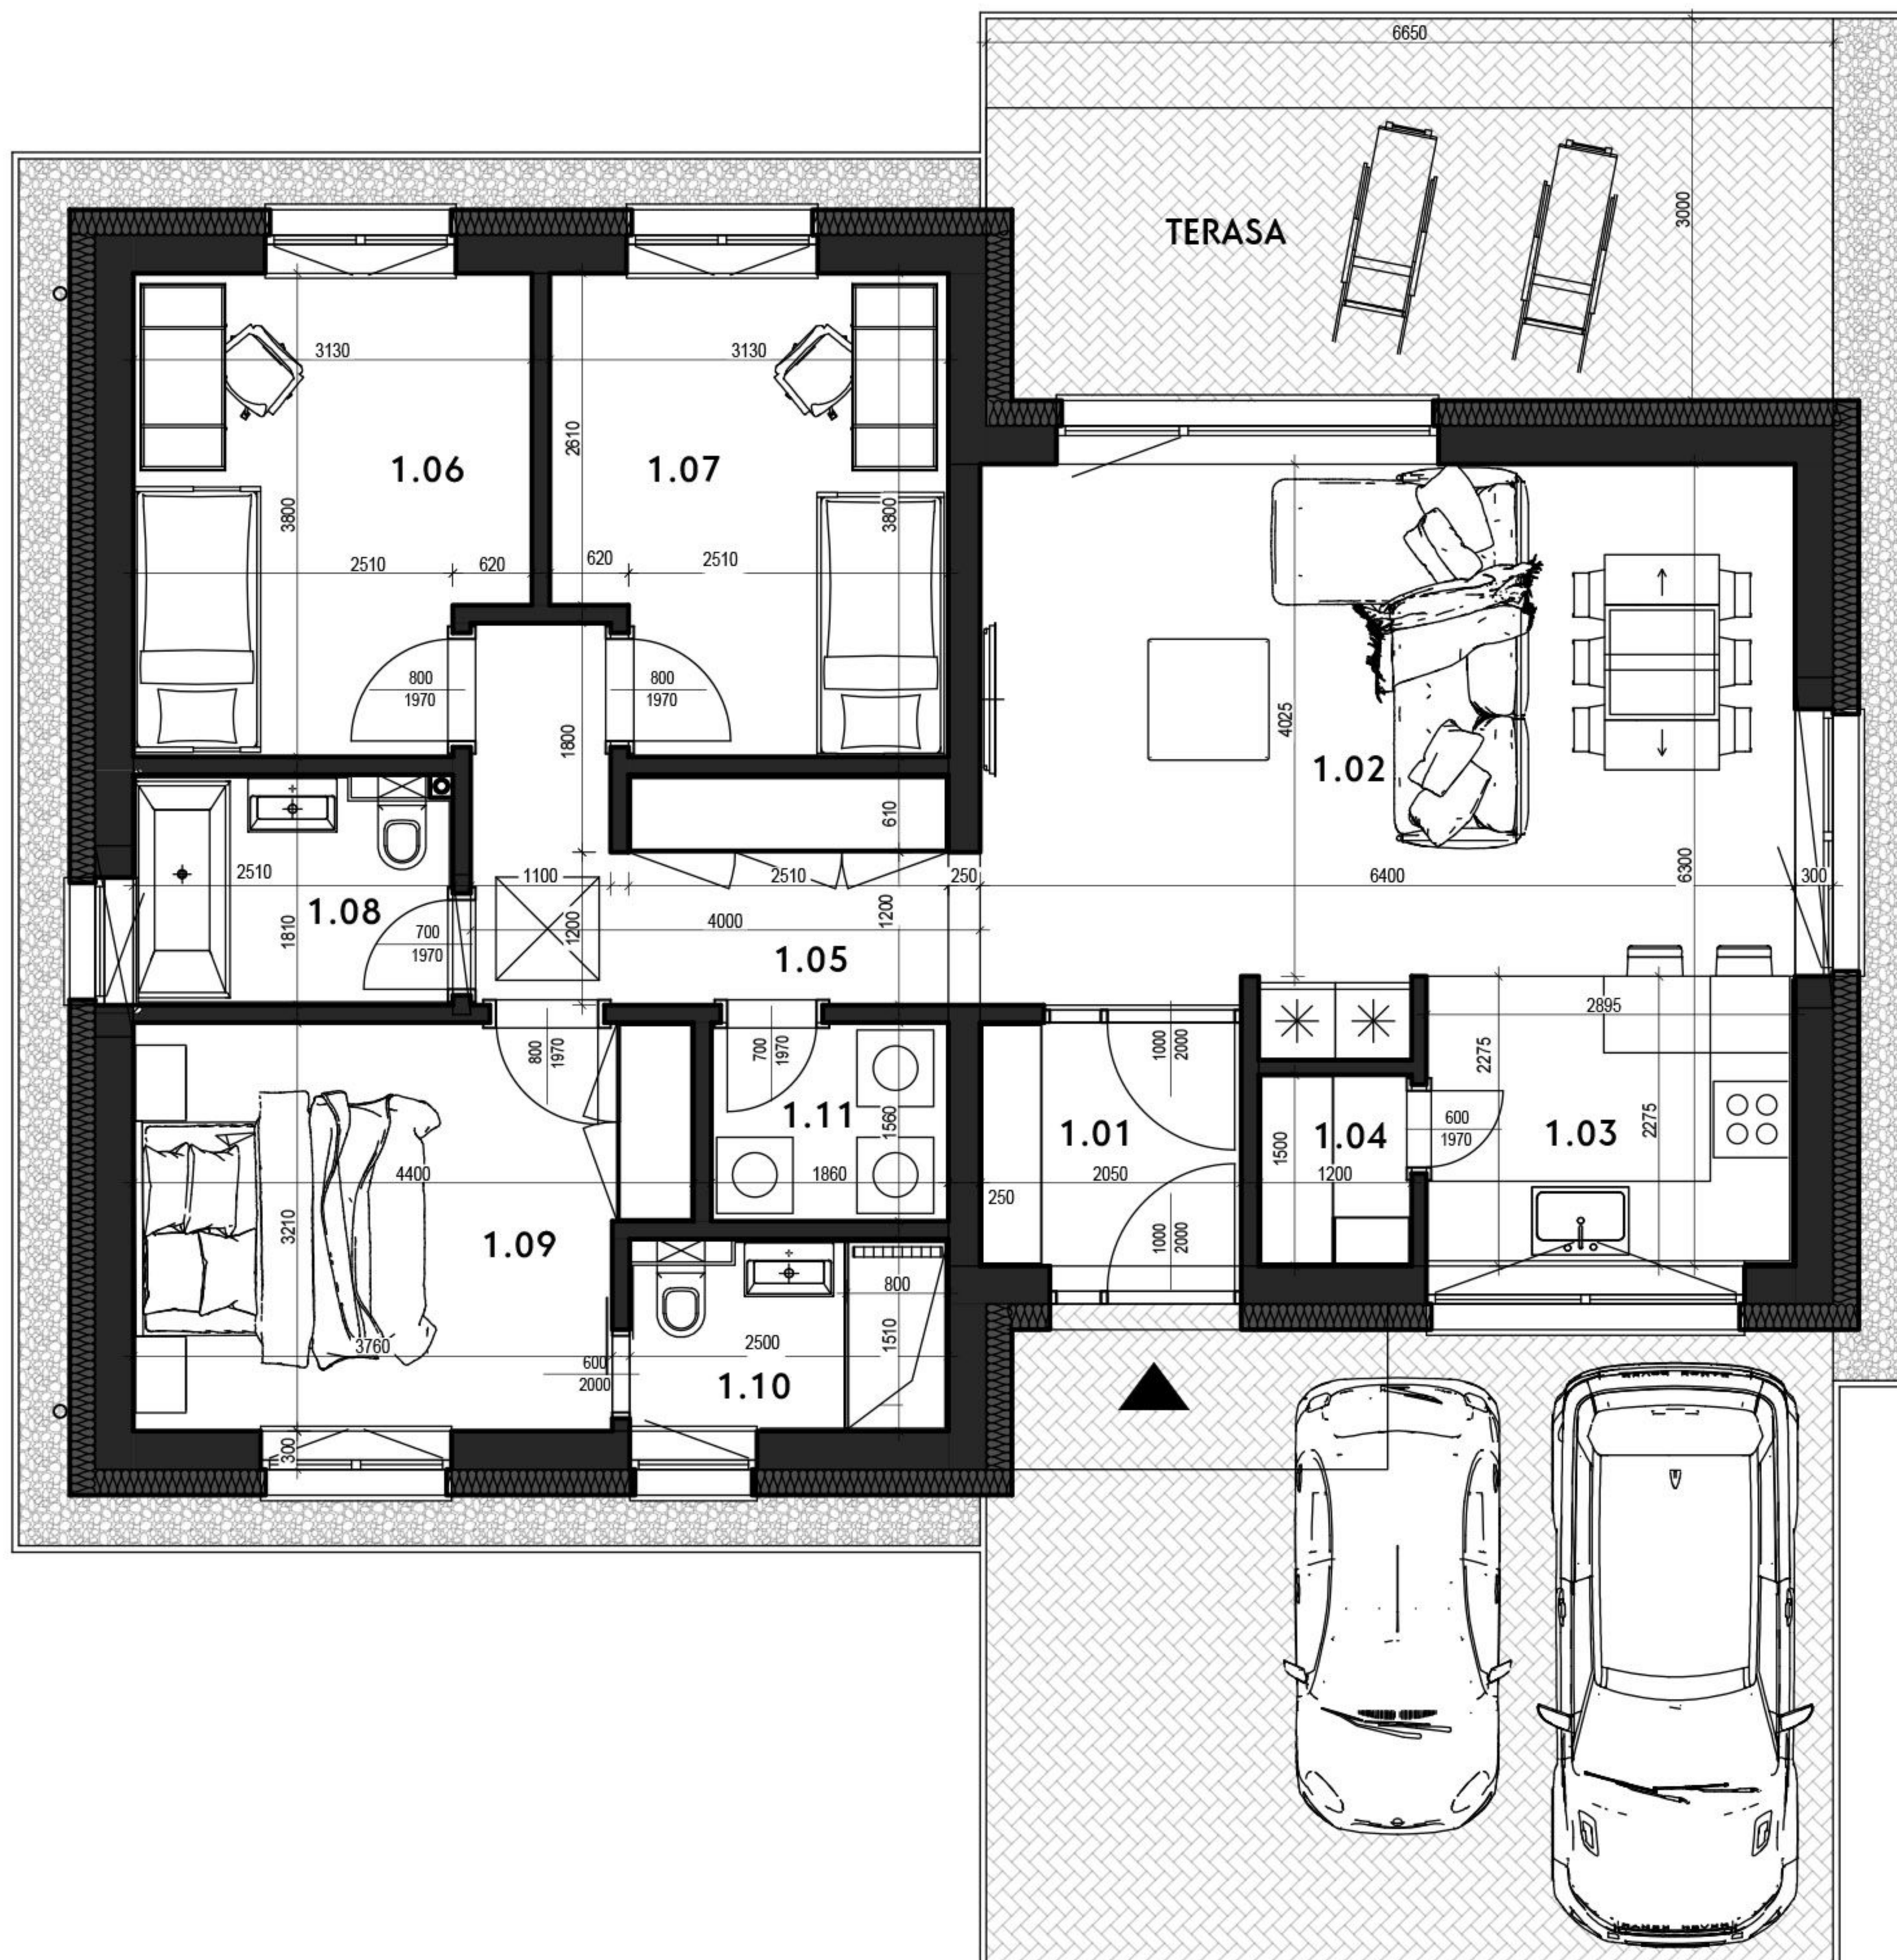

RD 39

4-IZBOVÝ RODINNÝ DOM
CELKOVÁ VÝMERA : 93,91 m²

LEGENDA

1.01	ZÁDVERIE	3,92 m ²
1.02	OBÝVACIA MIESTNOSŤ	27,01 m ²
1.03	KUCHYŇA	6,59 m ²
1.04	ŠPAJZA	1,80 m ²
1.05	CHODBA	8,01 m ²
1.06	IZBA	11,16 m ²
1.07	IZBA	11,16 m ²
1.08	KÚPEĽŇA	4,52 m ²
1.09	SPÁLŇA	13,07 m ²
1.10	KÚPEĽŇA	3,78 m ²
1.11	TECHNICKÁ MIESTNOSŤ	2,90 m ²

SPOLU 93,91 m²

TERASA 19,95 m²

PÔDORYS PRÍZEMIA